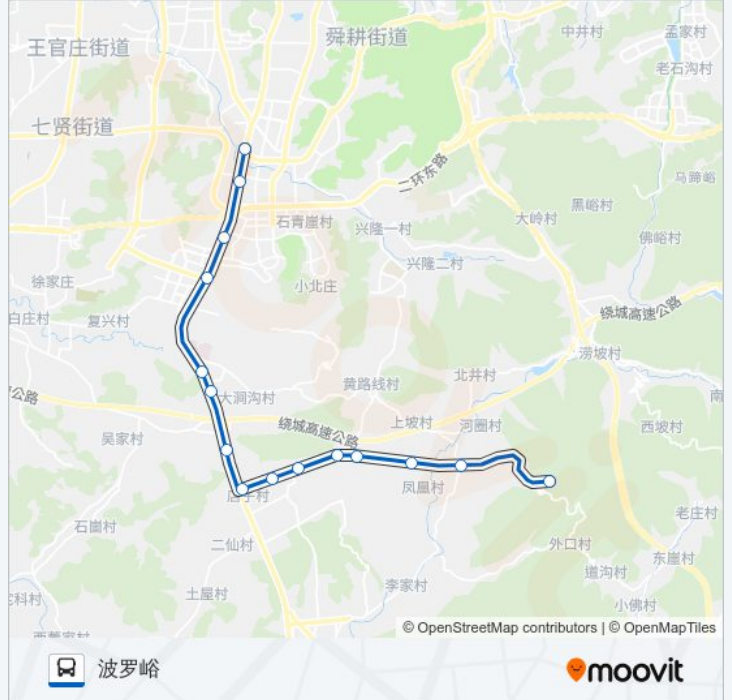

K60路

波罗峪

下载App

公交K60((波罗峪))仅有一条行车路线。工作日的服务时间为：

(1) 波罗峪: 06:30 - 18:30

使用Moovit找到公交K60路离你最近的站点，以及公交K60路下车班的到站时间。

方向: 波罗峪

15站

[查看时间表](#)

重汽技术中心
十六里河街道办事处
南苑小区
分水岭南
大涧沟
大涧沟南
西仙村
上店子北
北侯村西
北侯村东
傅家
傅家东
西泉沪
泉沪
波罗峪

公交K60路的时间表

往波罗峪方向的时间表

星期一	06:30 - 18:30
星期二	06:30 - 18:30
星期三	06:30 - 18:30
星期四	06:30 - 18:30
星期五	06:30 - 18:30
星期六	06:30 - 18:30
星期日	06:30 - 18:30

公交K60路的信息

方向: 波罗峪

站点数量: 15

行车时间: 32 分

途经站点:

你可以在moovitapp.com下载公交K60路的PDF时间表和线路图。使用[Moovit应用程序](#)查询济南的实时公交、列车时刻表以及公共交通出行指南。

[关于Moovit](#) · [MaaS解决方案](#) · [城市列表](#) · [Moovit社区](#)

© 2024 Moovit - 保留所有权利

查看实时到站时间