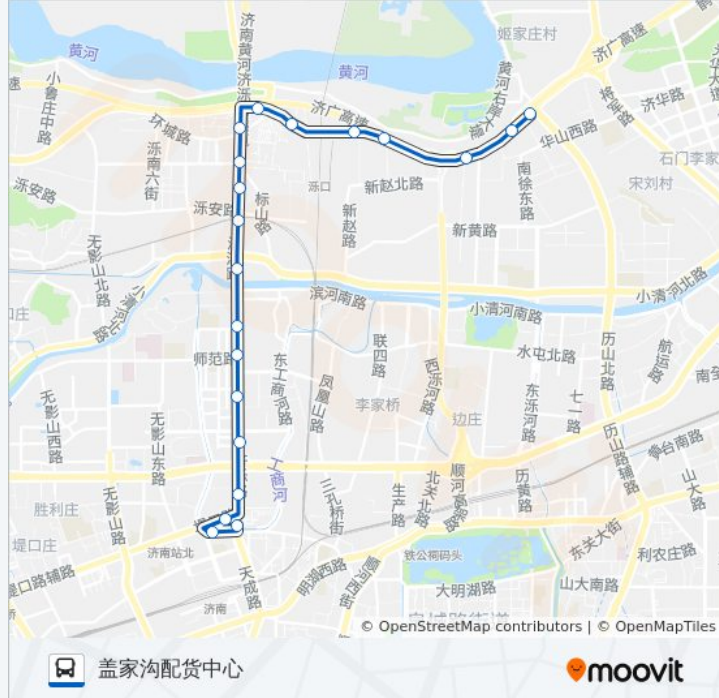

[查看时间表](#)

盖家沟配货中心

北徐

李家庄

赵家庄

赵家庄西

张家庄

黄河公园

站点数量: 18

行车时间: 26 分

途经站点:

方向: 盖家沟配货中心

20 站

[查看时间表](#)

- 成丰桥
- 西工商河路
- 堤口路东口
- 长途总站南区
- 长途总站北区
- 工人新村南村
- 工人新村北村
- 动物园
- 泺口服装城
- 大坝
- 公交维修公司
- 泺口南路
- 泺口
- 黄河公园
- 张家庄
- 赵家庄西
- 赵家庄
- 李家庄

公交K111路的时间表

往盖家沟配货中心方向的时间表

星期一	06:35 - 20:30
星期二	06:35 - 20:30
星期三	06:35 - 20:30
星期四	06:35 - 20:30
星期五	06:35 - 20:30
星期六	06:35 - 20:30
星期日	06:35 - 20:30

公交K111路的信息

方向: 盖家沟配货中心

站点数量: 20

行车时间: 28 分

途经站点:

北徐

盖家沟配货中心

你可以在moovitapp.com下载公交K111路的PDF时间表和线路图。使用 [Moovit应用程序](#) 查询济南的实时公交、列车时刻表以及公共交通出行指南。

[关于Moovit](#) · [MaaS解决方案](#) · [城市列表](#) · [Moovit社区](#)

© 2023 Moovit - 版权所有

查看实时到站时间