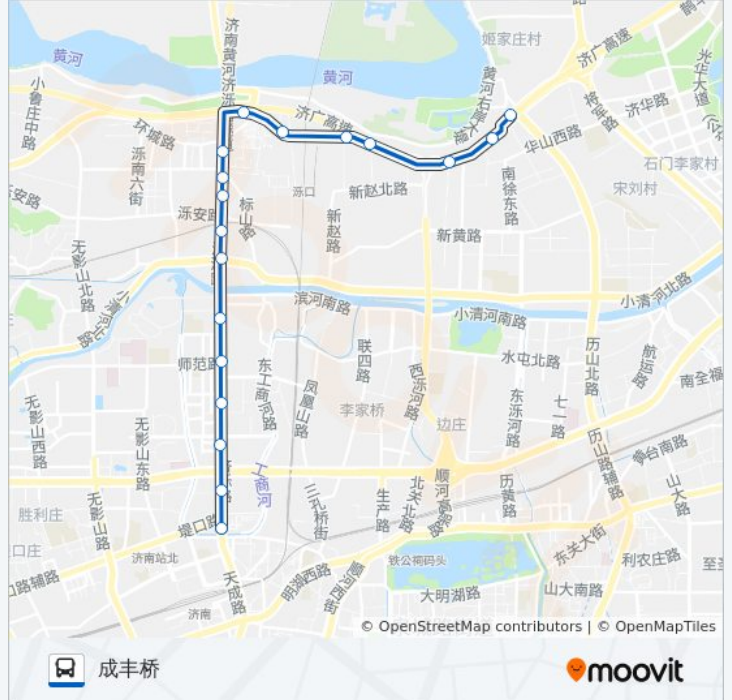

[查看时间表](#)

盖家沟配货中心

北徐

李家庄

赵家庄

赵家庄西

张家庄

黄河公园

泺口

泺口南路

公交维修公司

大坝

泺口服装城

动物园

工人新村北村

工人新村南村

站点数量: 18

行车时间: 26 分

途经站点:

方向: 盖家沟配货中心

20 站

[查看时间表](#)

- 成丰桥
- 西工商河路
- 堤口路东口
- 长途总站南区
- 长途总站北区
- 工人新村南村
- 工人新村北村
- 动物园
- 泺口服装城
- 大坝
- 公交维修公司
- 泺口南路
- 泺口
- 黄河公园
- 张家庄
- 赵家庄西
- 赵家庄
- 李家庄

公交K111路的时间表

往盖家沟配货中心方向的时间表

星期一	06:35 - 20:30
星期二	06:35 - 20:30
星期三	06:35 - 20:30
星期四	06:35 - 20:30
星期五	06:35 - 20:30
星期六	06:35 - 20:30
星期日	06:35 - 20:30

公交K111路的信息

方向: 盖家沟配货中心

站点数量: 20

行车时间: 28 分

途经站点:

北徐