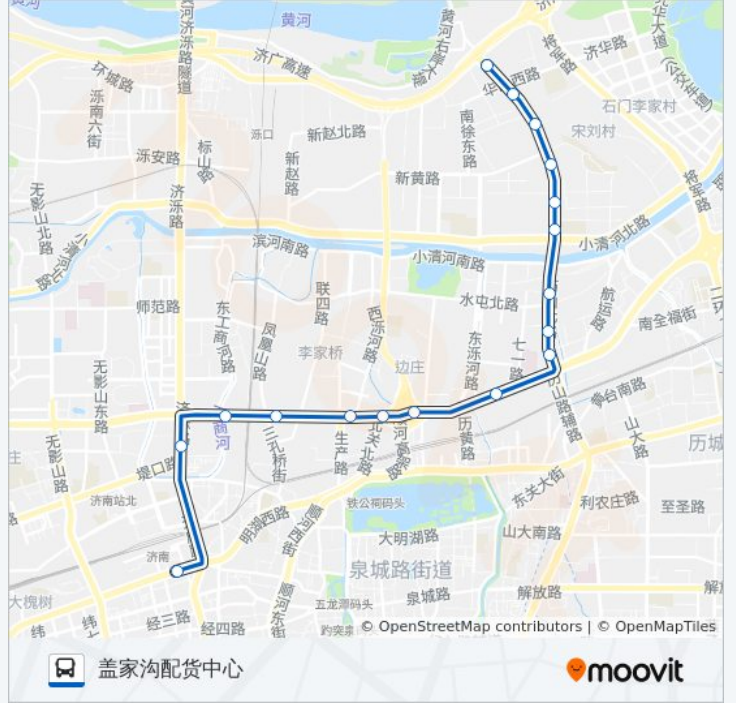

石桥小区

北园大街

北园大街东泺河路

北园大街水屯路

北园立交桥

北园大街北关北路

北园大街生产路

三孔桥

公交B84路的信息

方向: 火车

站点数量: 20

行车时间: 32 分

途经站点:

方向: 盖家沟配货中心

17 站

[查看时间表](#)

- 火车站
- 长途总站南区
- 北园大街东工商河路
- 三孔桥
- 北园大街生产路
- 北园大街北关北路
- 北园立交桥
- 北园大街东泺河路
- 北园大街
- 石桥小区
- 板桥庄
- 板桥广场
- 黄台家居广场
- 山东外事翻译学院
- 西杨庄
- 历山北路北口
- 盖家沟配货中心

公交B84路的时间表

往盖家沟配货中心方向的时间表

星期一	06:10 - 21:10
星期二	06:10 - 21:10
星期三	06:10 - 21:10
星期四	06:10 - 21:10
星期五	06:10 - 21:10
星期六	06:10 - 21:10
星期日	06:10 - 21:10

公交B84路的信息

方向: 盖家沟配货中心

站点数量: 17

行车时间: 29 分

途经站点:

你可以在moovitapp.com下载公交B84路的PDF时间表和线路图。使用[Moovit应用程序](#)查询济南的实时公交、列车时刻表以及公共交通出行指南。

[关于Moovit](#) · [MaaS解决方案](#) · [城市列表](#) · [Moovit社区](#)

© 2024 Moovit - 保留所有权利