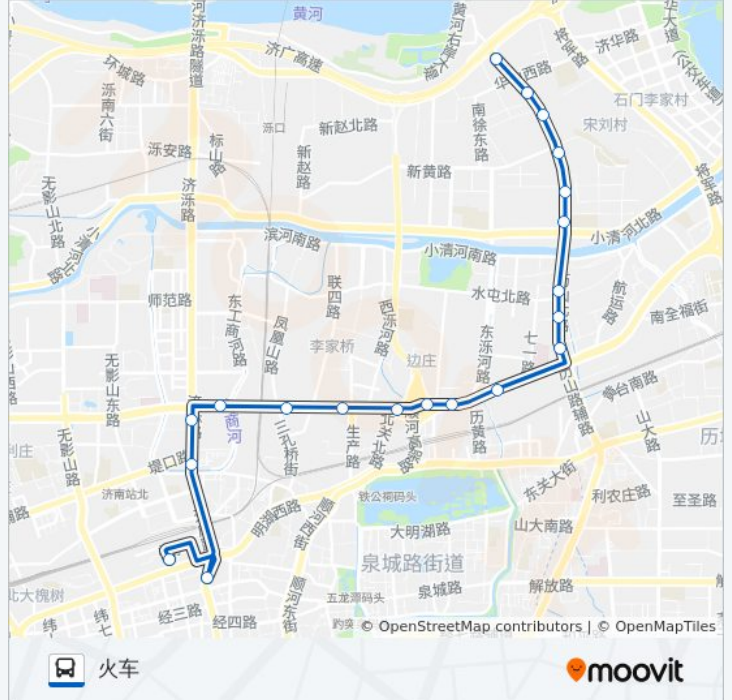

石桥小区

北园大街

北园大街东泺河路

北园大街水屯路

北园立交桥

北园大街北关北路

北园大街生产路

三孔桥

北园大街东工商河路

长途总站南区

成丰桥

天桥南

火车站

公交B84路的时间表

往火车方向的时间表

星期一	05:30 - 20:30
星期二	05:30 - 20:30
星期三	05:30 - 20:30
星期四	05:30 - 20:30
星期五	05:30 - 20:30
星期六	05:30 - 20:30
星期日	05:30 - 20:30

公交B84路的信息

方向: 火车

站点数量: 20

行车时间: 32 分

途经站点:

方向: 盖家沟配货中心

17 站

[查看时间表](#)

公交B84路的信息

方向: 盖家沟配货中心

站点数量: 17

行车时间: 29 分

途经站点:

你可以在moovitapp.com下载公交B84路的PDF时间表和线路图。使用[Moovit应用程序](#)查询济南的实时公交、列车时刻表以及公共交通出行指南。

[关于Moovit](#) · [MaaS解决方案](#) · [城市列表](#) · [Moovit社区](#)

© 2024 Moovit - 保留所有权利