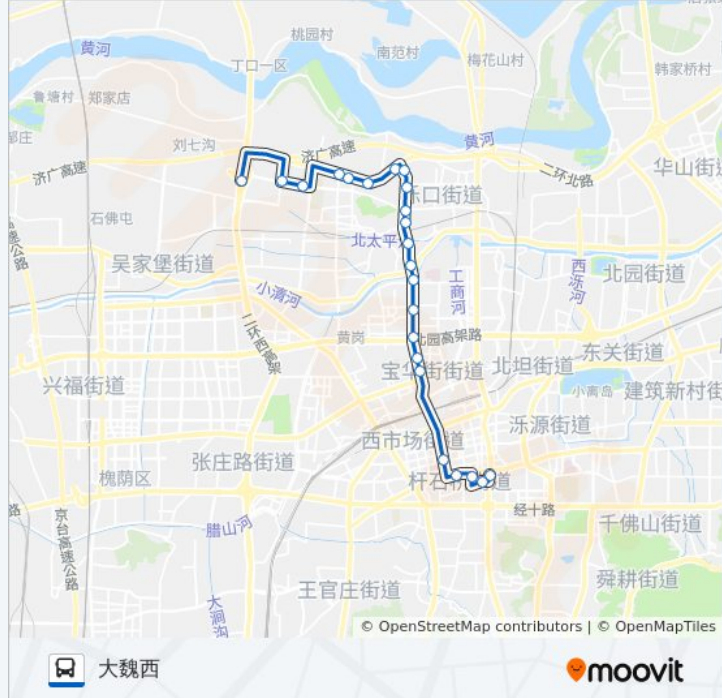

K127路

大魏西

以网页模式查看

公交K127(大魏西)仅有一条行车路线。工作日的服务时间为：

(1) 大魏西: 06:00 - 21:00

使用Moovit找到公交K127路离你最近的站点，以及公交K127路下车车的到站时间。

方向: 大魏西

23 站

[查看时间表](#)

经七纬二
建国小经三路
纬四路南口
小纬六路
省立医院
无影山
建筑宿舍
无影山路
省气象局
建材市场
小清河北路
袁庄
卢庄
济南天志医院
无影山北路北段
山东泺口旧车市场
小鲁家庄
药山公园
天桥工业开发区
太平庄
蓝翔中路
二十九中

公交K127路的时间表

往大魏西方向的时间表

星期一	06:00 - 21:00
星期二	06:00 - 21:00
星期三	06:00 - 21:00
星期四	06:00 - 21:00
星期五	06:00 - 21:00
星期六	06:00 - 21:00
星期日	06:00 - 21:00

公交K127路的信息

方向: 大魏西

站点数量: 23

行车时间: 34 分

途经站点:

大魏西

你可以在moovitapp.com下载公交K127路的PDF时间表和线路图。使用 [Moovit应用程序](#) 查询济南的实时公交、列车时刻表以及公共交通出行指南。

[关于Moovit](#) · [MaaS解决方案](#) · [城市列表](#) · [Moovit社区](#)

© 2023 Moovit - 版权所有

查看实时到站时间