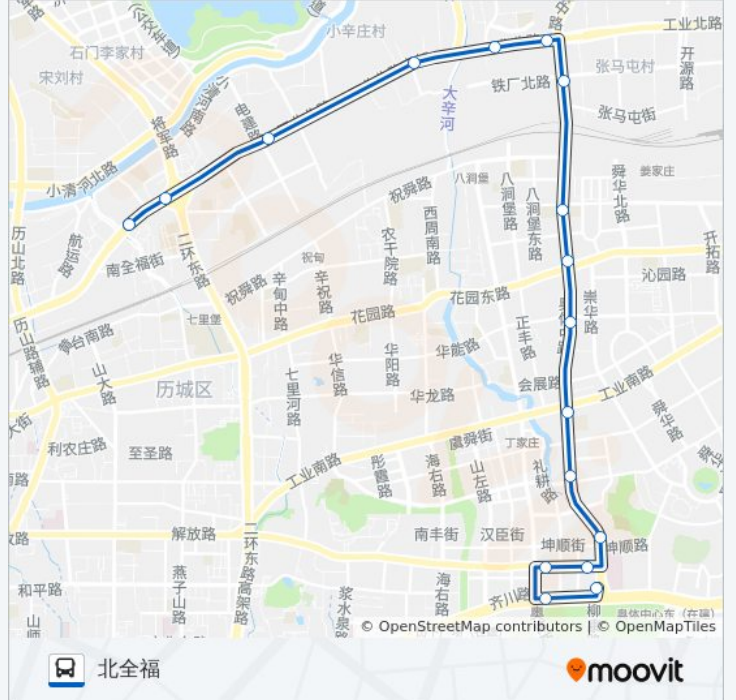

BRT-6号线

北全福

以网页模式查看

公交BRT-6号((北全福))共有2条行车路线。工作日的服务时间为：

(1) 北全福: 06:40 - 21:00(2) 省立医院东院区: 06:00 - 20:30

使用Moovit找到公交BRT-6号线离你最近的站点，以及公交BRT-6号线下车的到站时间。

方向: 北全福

17站

全福立交桥西

北全福

公交BRT-6号线的时间表

往北全福方向的时间表

星期一	06:40 - 21:00
星期二	06:40 - 21:00
星期三	06:40 - 21:00
星期四	06:40 - 21:00
星期五	06:40 - 21:00
星期六	06:40 - 21:00
星期日	06:40 - 21:00

公交BRT-6号线的信息

方向: 北全福

站点数量: 17

行车时间: 34 分

途经站点:

方向: 省立医院东院区

18 站

[查看时间表](#)

- 北全福
- 全福立交桥西
- 工业北路电建路
- 幸福苑
- 黄台电厂
- 幸福柳广场
- 工业北路奥体中路
- 张马屯西
- 盛福花园
- 花园东路
- 奥体中路康虹路
- 电子机械工程学校
- 新泺大街西口
- 燕山新居
- 省立医院东院区西门
- 奥体西路
- 解放东路奥体西路
- 市交通运输局

公交BRT-6号线的时间表

往省立医院东院区方向的时间表

星期一	06:00 - 20:30
星期二	06:00 - 20:30
星期三	06:00 - 20:30
星期四	06:00 - 20:30
星期五	06:00 - 20:30
星期六	06:00 - 20:30
星期日	06:00 - 20:30

公交BRT-6号线的信息

方向: 省立医院东院区

站点数量: 18

行车时间: 36 分

途经站点:

你可以在moovitapp.com下载公交BRT-6号线的PDF时间表和线路图。使用[Moovit应用程序](#)查询济南的实时公交、列车时刻表以及公共交通出行指南。