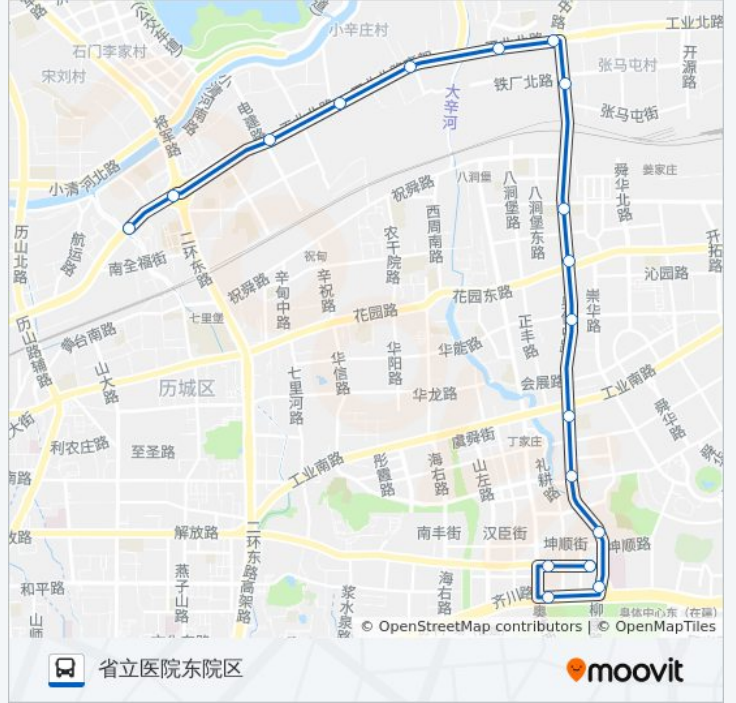

BRT-6号线

北全福

以网页模式查看

公交BRT-6号((北全福))共有2条行车路线。工作日的服务时间为：

(1) 北全福: 06:40 - 21:00(2) 省立医院东院区: 06:00 - 20:30

使用Moovit找到公交BRT-6号线离你最近的站点，以及公交BRT-6号线下车的到站时间。

方向: 北全福

17站

全福立交桥西

北全福

公交BRT-6号线的时间表

往北全福方向的时间表

星期一	06:40 - 21:00
星期二	06:40 - 21:00
星期三	06:40 - 21:00
星期四	06:40 - 21:00
星期五	06:40 - 21:00
星期六	06:40 - 21:00
星期日	06:40 - 21:00

公交BRT-6号线的信息

方向: 北全福

站点数量: 17

行车时间: 34 分

途经站点:

方向: 省立医院东院区

18 站

[查看时间表](#)

- 北全福
- 全福立交桥西
- 工业北路电建路
- 幸福苑
- 黄台电厂
- 幸福柳广场
- 工业北路奥体中路
- 张马屯西
- 盛福花园
- 花园东路
- 奥体中路康虹路
- 电子机械工程学校
- 新泺大街西口
- 燕山新居
- 省立医院东院区西门
- 奥体西路
- 解放东路奥体西路
- 市交通运输局

公交BRT-6号线的时间表

往省立医院东院区方向的时间表

星期一	06:00 - 20:30
星期二	06:00 - 20:30
星期三	06:00 - 20:30
星期四	06:00 - 20:30
星期五	06:00 - 20:30
星期六	06:00 - 20:30
星期日	06:00 - 20:30

公交BRT-6号线的信息

方向: 省立医院东院区

站点数量: 18

行车时间: 36 分

途经站点:

你可以在moovitapp.com下载公交BRT-6号线的PDF时间表和线路图。使用[Moovit应用程序](#)查询济南的实时公交、列车时刻表以及公共交通出行指南。