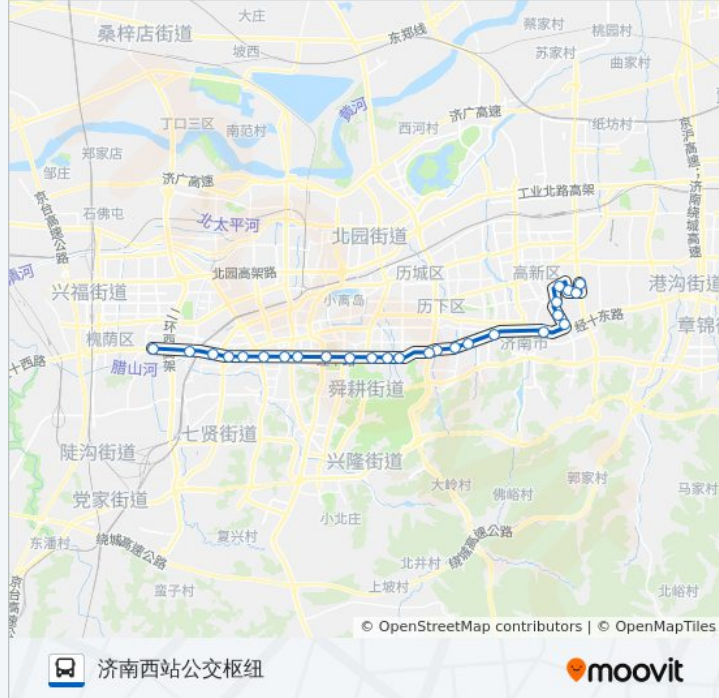

公交K202路的时间表

往公交新泺大街东口车场方向的时间表

星期一	08:00 - 09:00
星期二	08:00 - 09:00
星期三	08:00 - 09:00
星期四	08:00 - 09:00
星期五	08:00 - 09:00
星期六	08:00 - 09:00
星期日	08:00 - 09:00

公交K202路的信息

方向: 公交新泺大街东口车场

站点数量: 25

行车时间: 53 分

途经站点:

颖秀路

新泺大街开拓路

公交新泺大街东口车场

方向: 济南西站交通枢纽

26 站

[查看时间表](#)

- 刘智远村北
- 舜风路东段
- 新泺大街东口
- 颖秀路
- 齐鲁软件园东
- 齐鲁软件学院
- 舜华路南口
- 草山岭西
- 历下广场
- 华洋名苑
- 浆水泉路
- 燕山立交桥东
- 燕山立交桥西(经十路)
- 燕子山西路
- 科院路
- 历山路南口
- 舜耕路
- 全民健身中心

公交K202路的时间表

往济南西站交通枢纽方向的时间表

星期一	08:00 - 09:00
星期二	08:00 - 09:00
星期三	08:00 - 09:00
星期四	08:00 - 09:00
星期五	08:00 - 09:00
星期六	08:00 - 09:00
星期日	08:00 - 09:00

公交K202路的信息

方向: 济南西站交通枢纽

站点数量: 26

行车时间: 55 分

途经站点:

经十纬一

八一立交桥西

五里牌坊

经七路西口

营市街

营市西街

段兴西路

刘庄

你可以在moovitapp.com下载公交K202路的PDF时间表和线路图。使用 [Moovit应用程序](#) 查询济南的实时公交、列车时刻表以及公共交通出行指南。