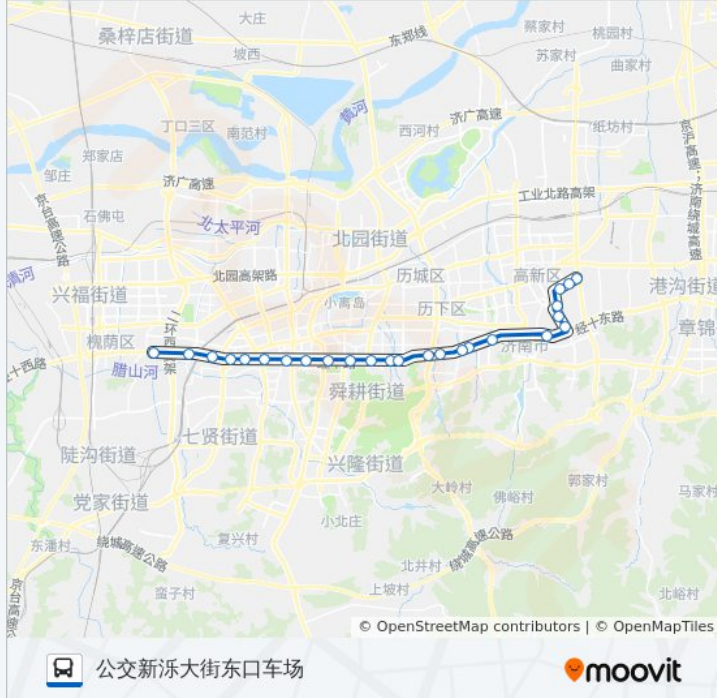

K202路

公交新泺大街东口车场

[以网页模式查看](#)

公交K202((公交新泺大街东口车场))共有2条行车路线。工作日的服务时间为：
(1) 公交新泺大街东口车场: 08:00 - 09:00(2) 济南西站公交枢纽: 08:00 - 09:00
使用Moovit找到公交K202路离你最近的站点，以及公交K202路下车车的到站时间。

方向: 公交新泺大街东口车场

25 站

[查看时间表](#)

刘庄
经十路段兴西路
经十路营市西街
营市街
经七路西口
五里牌坊
八一立交桥西
经十纬一
全民健身中心
舜耕路
历山路南口
科院路
燕子山西路
燕山立交桥西
燕山立交桥东
浆水泉路
华洋名苑
历下广场
草山岭西
舜华路南口
齐鲁软件学院
齐鲁软件园东

公交K202路的时间表

往公交新泺大街东口车场方向的时间表

星期一	08:00 - 09:00
星期二	08:00 - 09:00
星期三	08:00 - 09:00
星期四	08:00 - 09:00
星期五	08:00 - 09:00
星期六	08:00 - 09:00
星期日	08:00 - 09:00

公交K202路的信息

方向: 公交新泺大街东口车场

站点数量: 25

行车时间: 53 分

途经站点:

颖秀路

新泺大街开拓路

公交新泺大街东口车场

方向: 济南西站交通枢纽

26 站

[查看时间表](#)

- 刘智远村北
- 舜风路东段
- 新泺大街东口
- 颖秀路
- 齐鲁软件园东
- 齐鲁软件学院
- 舜华路南口
- 草山岭西
- 历下广场
- 华洋名苑
- 浆水泉路
- 燕山立交桥东
- 燕山立交桥西(经十路)
- 燕子山西路
- 科院路
- 历山路南口
- 舜耕路
- 全民健身中心

公交K202路的时间表

往济南西站交通枢纽方向的时间表

星期一	08:00 - 09:00
星期二	08:00 - 09:00
星期三	08:00 - 09:00
星期四	08:00 - 09:00
星期五	08:00 - 09:00
星期六	08:00 - 09:00
星期日	08:00 - 09:00

公交K202路的信息

方向: 济南西站交通枢纽

站点数量: 26

行车时间: 55 分

途经站点:

经十纬一