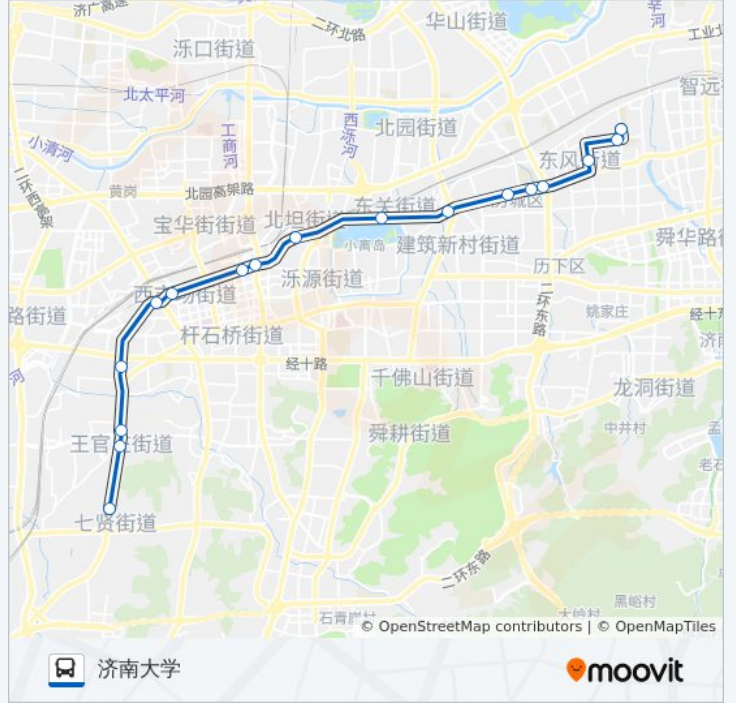

## 公交T201路高峰通勤快巴的时间表

往济南大学方向的时间表

星期一	08:00 - 09:00
星期二	08:00 - 09:00
星期三	08:00 - 09:00
星期四	08:00 - 09:00
星期五	08:00 - 09:00
星期六	08:00 - 09:00
星期日	08:00 - 09:00

## 公交T201路高峰通勤快巴的信息

方向: 济南大学

站点数量: 17

行车时间: 35 分

途经站点:

你可以在moovitapp.com下载公交T201路高峰通勤快巴的PDF时间表和线路图。使用[Moovit应用程序](#)查询济南的实时公交、列车时刻表以及公共交通出行指南。

[关于Moovit](#) · [MaaS解决方案](#) · [城市列表](#) · [Moovit社区](#)

© 2023 Moovit - 版权所有