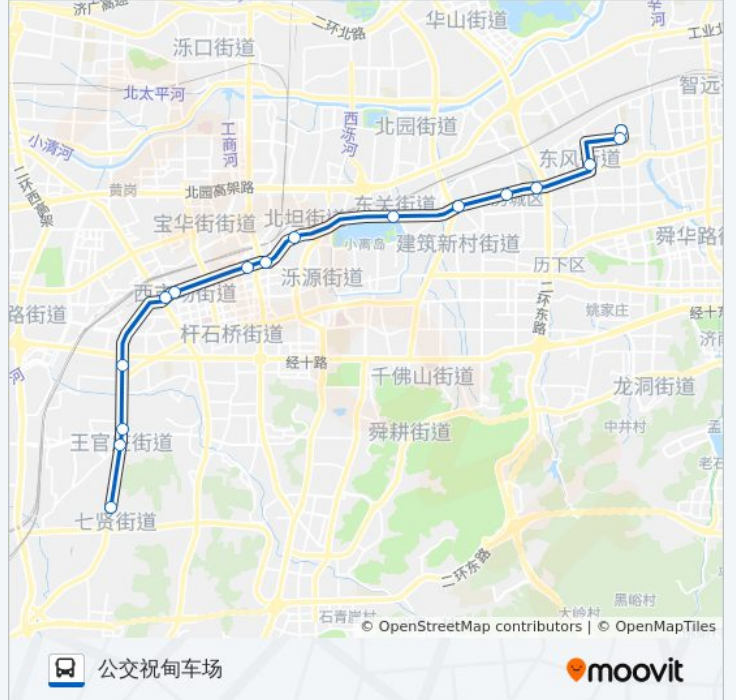

## 方向: 公交祝甸车场

16站

[查看时间表](#)

济南大学  
王官庄小区  
王官庄  
南辛庄西路经十路  
经一纬十二  
西市场  
火车站  
天桥南  
北坦大街  
大明湖东门  
花园路西口  
洪家楼西路  
洪家楼  
辛祝路南口  
祝甸  
公交祝甸车场

## 公交T201路高峰通勤快巴的时间表

往公交祝甸车场方向的时间表

星期一	08:00 - 09:00
星期二	08:00 - 09:00
星期三	08:00 - 09:00
星期四	08:00 - 09:00
星期五	08:00 - 09:00
星期六	08:00 - 09:00
星期日	08:00 - 09:00

## 公交T201路高峰通勤快巴的信息

方向: 公交祝甸车场

站点数量: 16

行车时间: 35 分

途经站点: