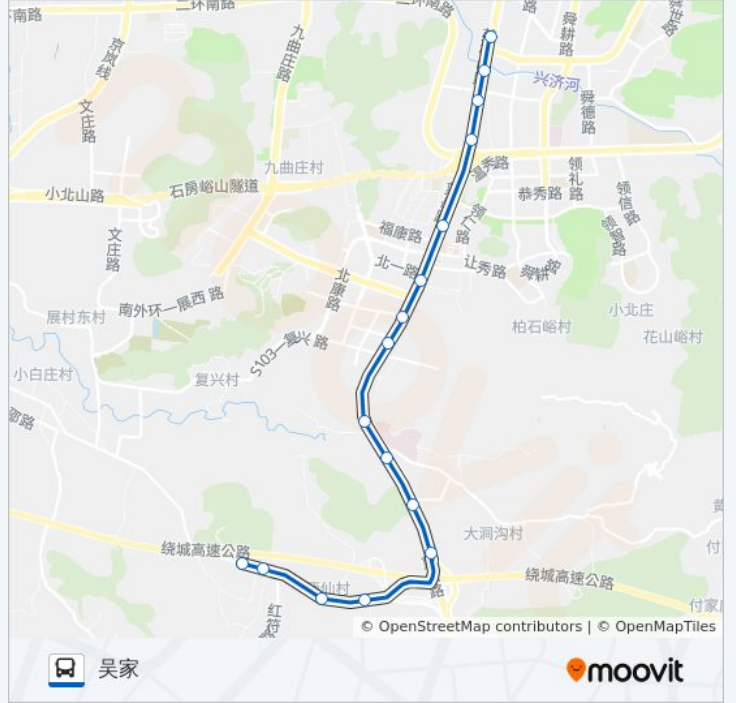

## K142路支线

吴家

[以网页模式查看](#)

公交K142支线((吴家))仅有一条行车路线。工作日的服务时间为：

(1) 吴家: 17:30 - 18:30

使用Moovit找到公交K142路支线离你最近的站点，以及公交K142路支线下班车的到站时间。

**方向: 吴家**

16 站

[查看时间表](#)

重汽技术中心  
东方红桥  
十六里河街道办事处  
二环南路  
车管所检测站  
分水岭  
分水岭南  
南康  
大涧沟  
大涧玉龙山  
大涧沟  
大涧沟南  
西仙村东  
西仙村  
吴家东  
吴家

**公交K142路支线的时间表**

往吴家方向的时间表

星期一	17:30 - 18:30
星期二	17:30 - 18:30
星期三	17:30 - 18:30
星期四	17:30 - 18:30
星期五	17:30 - 18:30
星期六	17:30 - 18:30
星期日	17:30 - 18:30

**公交K142路支线的信息****方向:** 吴家**站点数量:** 16**行车时间:** 27 分**途经站点:**

你可以在moovitapp.com下载公交K142路支线的PDF时间表和线路图。使用[Moovit应用程序](#)查询济南的实时公交、列车时刻表以及公共交通出行指南。

[关于Moovit](#) · [MaaS解决方案](#) · [城市列表](#) · [Moovit社区](#)

## 查看实时到站时间