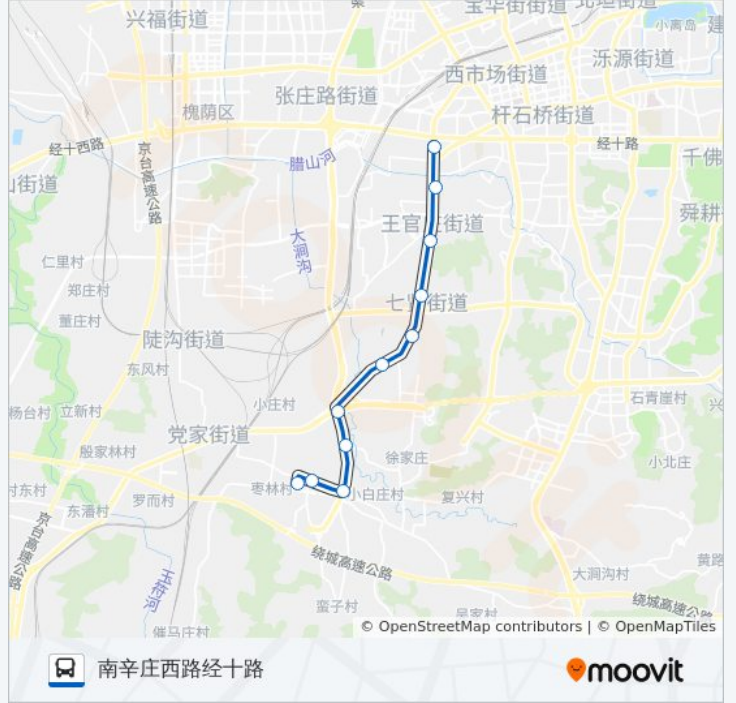

济南大学

青龙山长途客运站

试验机厂

南辛庄西路经十路

公交K153路的时间表

往南辛庄西路经十路方向的时间表

星期一	06:30 - 19:00
星期二	06:30 - 19:00
星期三	06:30 - 19:00
星期四	06:30 - 19:00
星期五	06:30 - 19:00
星期六	06:30 - 19:00
星期日	06:30 - 19:00

公交K153路的信息

方向: 南辛庄西路经十路

站点数量: 11

行车时间: 25 分

途经站点:

**方向: 魏家庄**

11 站  
[查看时间表](#)

- 南辛庄西路经十路
- 试验机厂
- 青龙山长途客运站
- 济南大学
- 七贤庄
- 文庄中
- 岳尔
- 展西
- 邵西
- 魏家庄东
- 魏家庄

**公交K153路的时间表**  
 往魏家庄方向的时间表

星期一	07:00 - 19:30
星期二	07:00 - 19:30
星期三	07:00 - 19:30
星期四	07:00 - 19:30
星期五	07:00 - 19:30
星期六	07:00 - 19:30
星期日	07:00 - 19:30

**公交K153路的信息**

**方向:** 魏家庄  
**站点数量:** 11  
**行车时间:** 24 分  
**途经站点:**

你可以在moovitapp.com下载公交K153路的PDF时间表和线路图。使用 [Moovit应用程序](#) 查询济南的实时公交、列车时刻表以及公共交通出行指南。