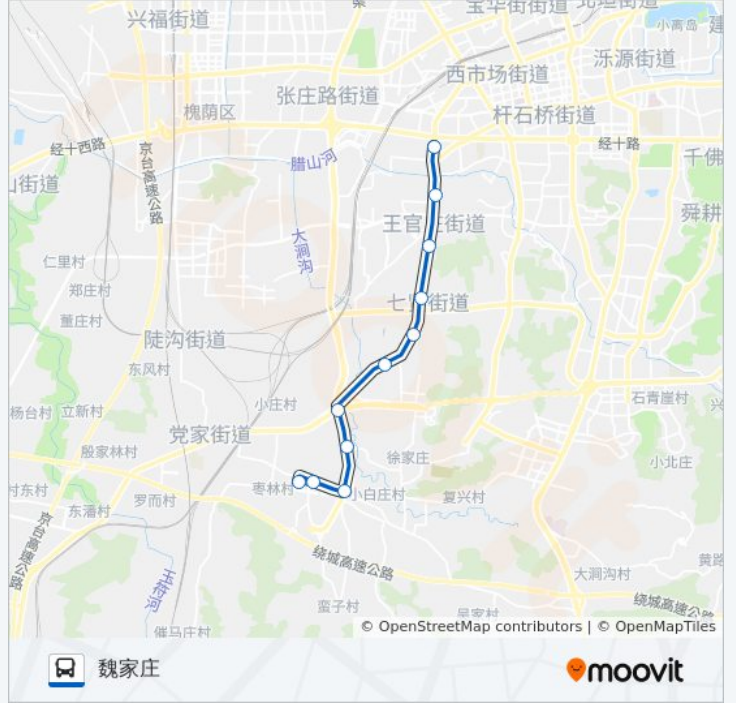

济南大学

青龙山长途客运站

试验机厂

南辛庄西路经十路

公交K153路的时间表

往南辛庄西路经十路方向的时间表

星期一	06:30 - 19:00
星期二	06:30 - 19:00
星期三	06:30 - 19:00
星期四	06:30 - 19:00
星期五	06:30 - 19:00
星期六	06:30 - 19:00
星期日	06:30 - 19:00

公交K153路的信息

方向: 南辛庄西路经十路

站点数量: 11

行车时间: 25 分

途经站点:

**方向: 魏家庄**

11 站  
[查看时间表](#)

- 南辛庄西路经十路
- 试验机厂
- 青龙山长途客运站
- 济南大学
- 七贤庄
- 文庄中
- 岳尔
- 展西
- 邵西
- 魏家庄东
- 魏家庄

**公交K153路的时间表**  
 往魏家庄方向的时间表

星期一	07:00 - 19:30
星期二	07:00 - 19:30
星期三	07:00 - 19:30
星期四	07:00 - 19:30
星期五	07:00 - 19:30
星期六	07:00 - 19:30
星期日	07:00 - 19:30

**公交K153路的信息**

**方向:** 魏家庄  
**站点数量:** 11  
**行车时间:** 24 分  
**途经站点:**

你可以在moovitapp.com下载公交K153路的PDF时间表和线路图。使用 [Moovit应用程序](#) 查询济南的实时公交、列车时刻表以及公共交通出行指南。