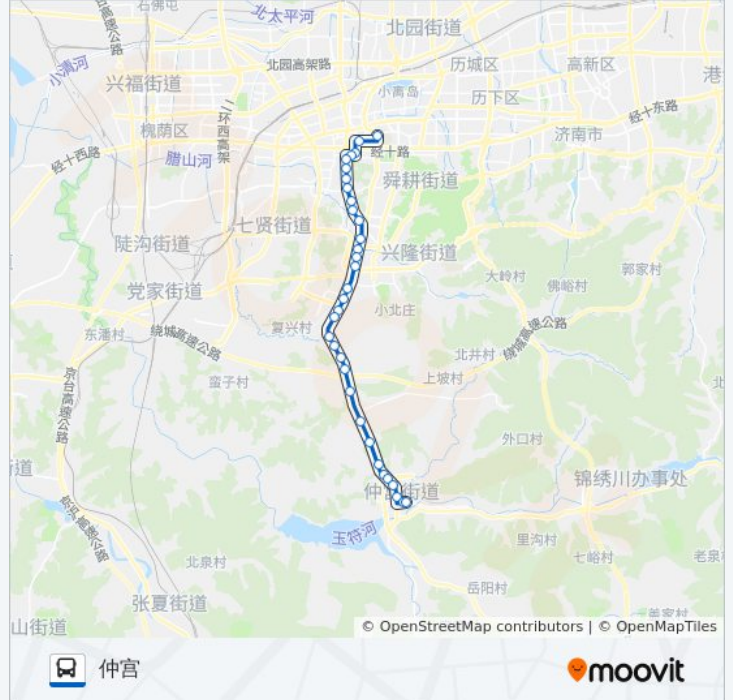

车管所检测站

分水岭

分水岭南

南康

大涧沟

大涧玉龙山

大涧沟

公交K88路的时间表

往仲宫方向的时间表

星期一	06:00 - 21:00
星期二	06:00 - 21:00
星期三	06:00 - 21:00
星期四	06:00 - 21:00
星期五	06:00 - 21:00
星期六	06:00 - 21:00
星期日	06:00 - 21:00

公交K88路的信息

方向: 仲宫

站点数量: 33

行车时间: 53 分

途经站点:

大涧沟南

西仙村

上店子

二仙村

仲宫刘家峪

终军广场

仲宫上海街

仲宫北

仲宫龙山路

仲宫镇政府

仲宫

你可以在moovitapp.com下载公交K88路的PDF时间表和线路图。使用[Moovit应用程序](#)查询济南的实时公交、列车时刻表以及公共交通出行指南。

[关于Moovit](#) · [MaaS解决方案](#) · [城市列表](#) · [Moovit社区](#)

© 2023 Moovit - 版权所有

查看实时到站时间