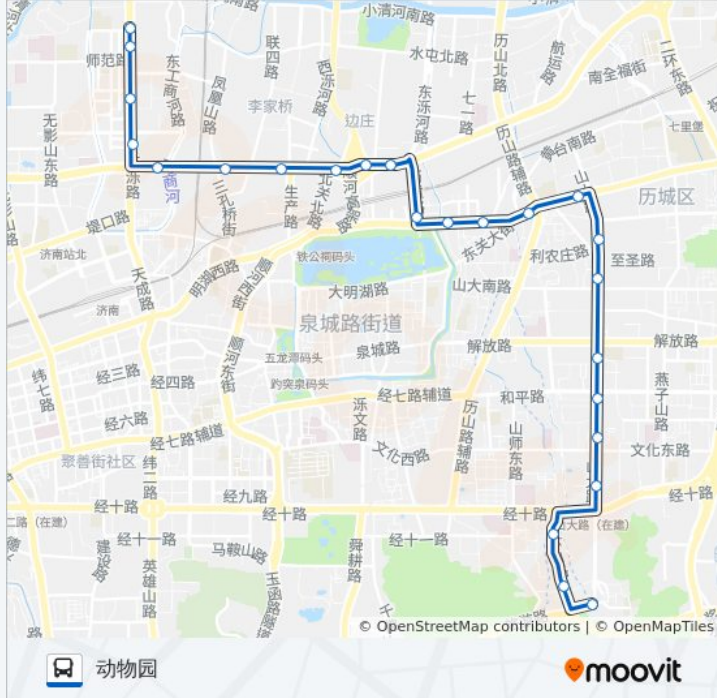

B112路

动物园

[以网页模式查看](#)

公交B112((动物园))仅有一条行车路线。工作日的服务时间为：

(1) 动物园: 06:00 - 21:00

使用Moovit找到公交B112路离你最近的站点，以及公交B112路下车班的到站时间。

方向: 动物园

24 站

[查看时间表](#)

环山小区
环山路
大众日报社宿舍
山大路南口
文化东路
和平路
解放路
山大南路
花园庄东路
山大路北段
花园路西口
长盛小区
明湖东路菜市南街
济南东站
北园大街水屯路
北园立交桥
北园大街北关北路
北园大街生产路
三孔桥
北园大街东工商河路
长途总站北区
工人新村南村

公交B112路的时间表

往动物园方向的时间表

星期一	06:00 - 21:00
星期二	06:00 - 21:00
星期三	06:00 - 21:00
星期四	06:00 - 21:00
星期五	06:00 - 21:00
星期六	06:00 - 21:00
星期日	06:00 - 21:00

公交B112路的信息

方向: 动物园

站点数量: 24

行车时间: 39 分

途经站点:

工人新村北村

动物园

你可以在moovitapp.com下载公交B112路的PDF时间表和线路图。使用 [Moovit应用程序](#) 查询济南的实时公交、列车时刻表以及公共交通出行指南。