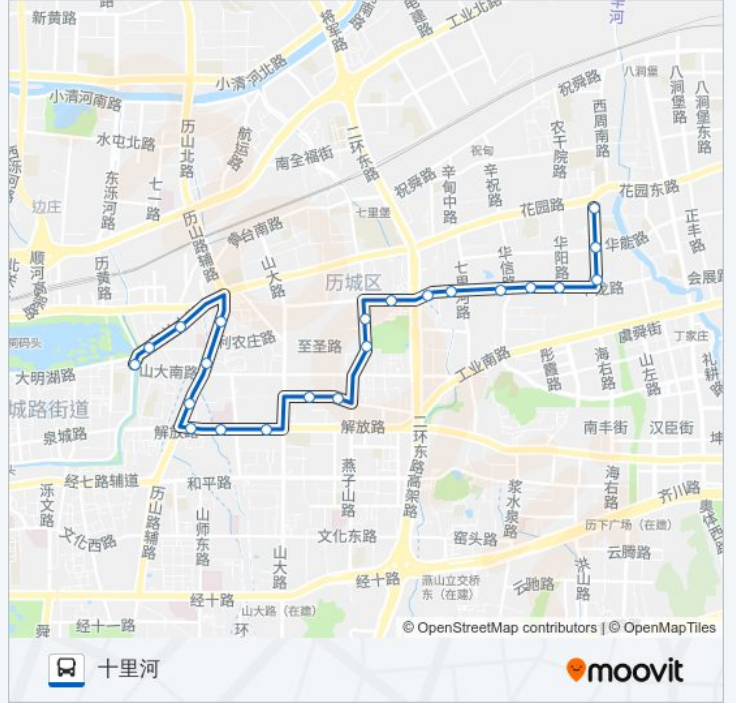

公交K37((十里河))仅有一条行车路线。工作日的服务时间为：

(1) 十里河: 06:00 - 21:30

使用Moovit找到公交K37路离你最近的站点，以及公交K37路下车班的到站时间。

### 方向: 十里河

22 站

[查看时间表](#)

- 老东门南
- 老东门
- 东关大街
- 省胸科医院
- 东仓
- 解放桥北
- 解放桥东
- 中心医院
- 解放路山大路
- 益寿路西口
- 益寿路东口
- 百花公园西门
- 洪家楼南路
- 山大北路东段
- 华龙路西口
- 七里河路中段
- 七里河东
- 华龙路中段
- 华阳路
- 华龙路东口
- 化纤厂路北段
- 十里河

### 公交K37路的时间表

往十里河方向的时间表

星期一	06:00 - 21:30
星期二	06:00 - 21:30
星期三	06:00 - 21:30
星期四	06:00 - 21:30
星期五	06:00 - 21:30
星期六	06:00 - 21:30
星期日	06:00 - 21:30

### 公交K37路的信息

方向: 十里河

站点数量: 22

行车时间: 29 分

途经站点:

你可以在moovitapp.com下载公交K37路的PDF时间表和线路图。使用[Moovit应用程序](#)查询济南的实时公交、列车时刻表以及公共交通出行指南。

[关于Moovit](#) · [MaaS解决方案](#) · [城市列表](#) · [Moovit社区](#)

© 2024 Moovit - 保留所有权利