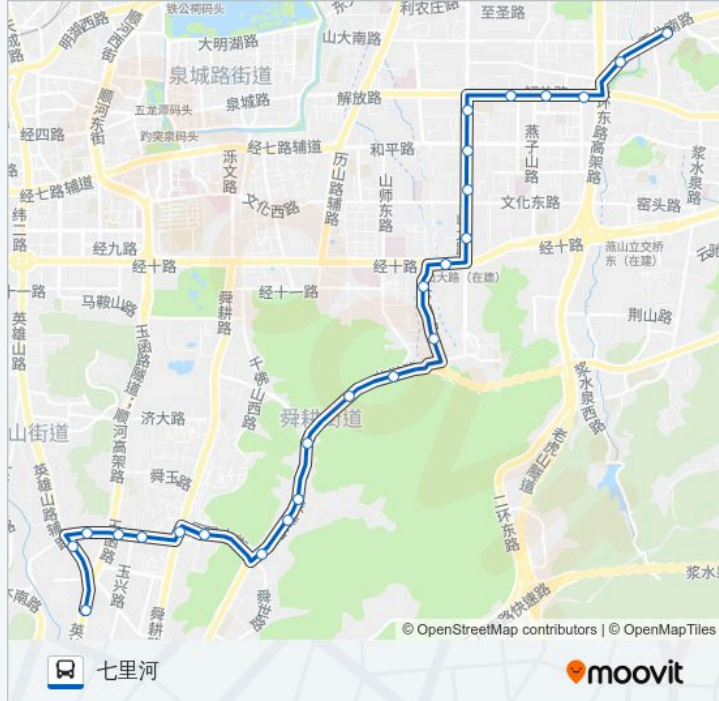

## K137路

七里河

下载App

公交K137((七里河))仅有一条行车路线。工作日的服务时间为：

(1) 七里河: 06:00 - 21:00

使用Moovit找到公交K137路离你最近的站点，以及公交K137路下车车的到站时间。

方向: 七里河

25 站

### 公交K137路的时间表

往七里河方向的时间表

星期一	06:00 - 21:00
星期二	06:00 - 21:00
星期三	06:00 - 21:00
星期四	06:00 - 21:00
星期五	06:00 - 21:00
星期六	06:00 - 21:00
星期日	06:00 - 21:00

### 公交K137路的信息

方向: 七里河

站点数量: 25

行车时间: 38 分

途经站点:

公交总公司

甸柳庄

工业南路西口

七里河

你可以在moovitapp.com下载公交K137路的PDF时间表和线路图。使用Moovit应用程序查询济南的实时公交、列车时刻表以及公共交通出行指南。

© 2024 Moovit - 保留所有权利