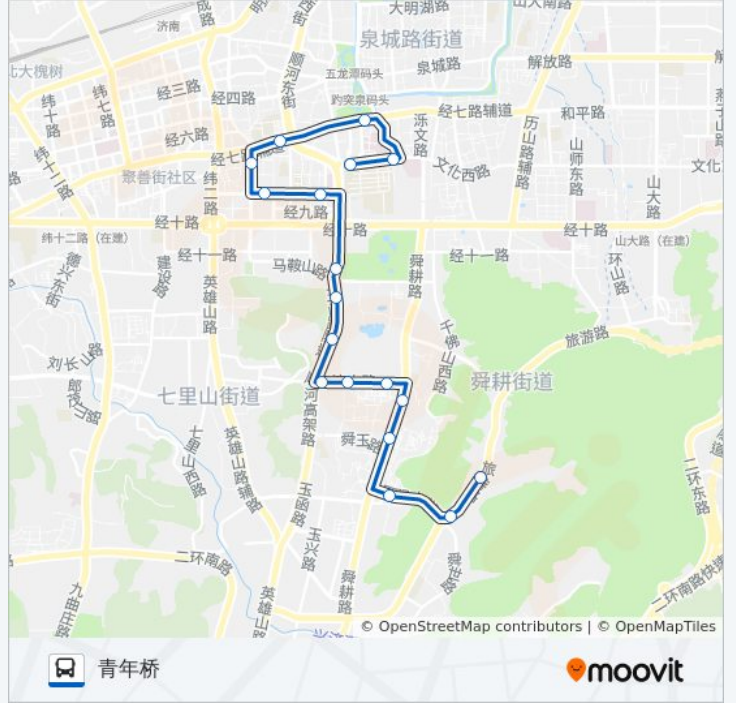

K28路

青年桥

下载App

公交K28((青年桥))仅有一条行车路线。工作日的服务时间为：

(1) 青年桥: 06:00 - 21:00

使用Moovit找到公交K28路离你最近的站点，以及公交K28路下车班的到站时间。

方向: 青年桥

18站

[查看时间表](#)

东山路
历阳大街
历阳大街西口
舜玉小区
济大东校区
省财政厅
舜玉小区北区
玉函路
省委二宿舍
玉函路马鞍山路
省体育中心东
青年西路
省委
经七纬一
杆石桥
趵突泉南门
齐鲁医院
青年桥

公交K28路的时间表

往青年桥方向的时间表

星期一	06:00 - 21:00
星期二	06:00 - 21:00
星期三	06:00 - 21:00
星期四	06:00 - 21:00
星期五	06:00 - 21:00
星期六	06:00 - 21:00
星期日	06:00 - 21:00

公交K28路的信息

方向: 青年桥

站点数量: 18

行车时间: 28 分

途经站点:

你可以在moovitapp.com下载公交K28路的PDF时间表和线路图。使用[Moovit应用程序](#)查询济南的实时公交、列车时刻表以及公共交通出行指南。

[关于Moovit](#) · [MaaS解决方案](#) · [城市列表](#) · [Moovit社区](#)

© 2024 Moovit - 保留所有权利

查看实时到站时间