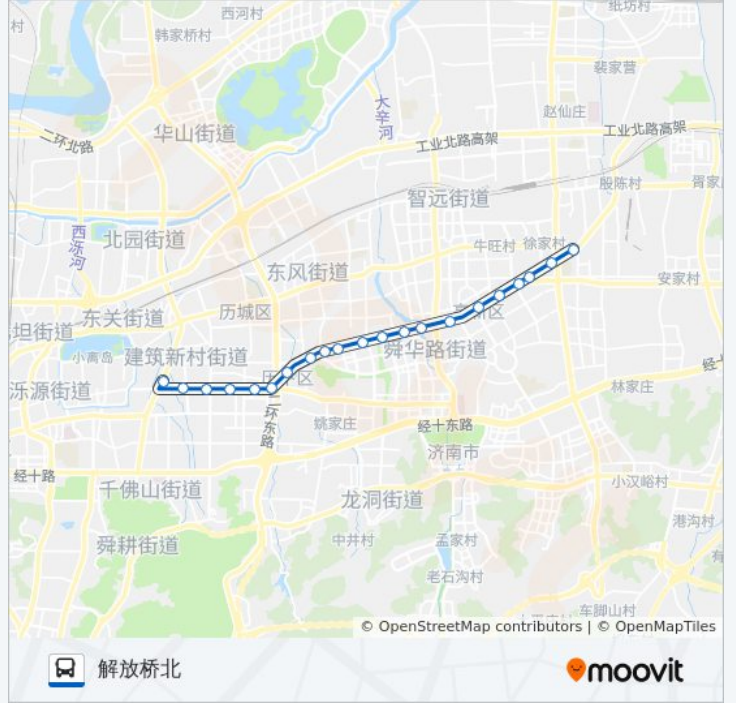

#### 方向: 解放桥北

21 站

[查看时间表](#)

- 义和庄
- 工业南路凤凰路
- 邓家
- 开拓路
- 牛旺庄
- 工业区舜华路
- 贤文庄
- 工业南路正丰路
- 丁家庄东
- 丁家庄西
- 工业南路化纤厂路
- 济钢二分厂
- 工业南路华信路
- 七里河
- 工业南路西口
- 甸柳庄
- 公交集团
- 百花剧院
- 解放路山大路
- 中心医院
- 解放桥北

#### 公交K47路的时间表

往解放桥北方向的时间表

星期一	06:00 - 21:10
星期二	06:00 - 21:10
星期三	06:00 - 21:10
星期四	06:00 - 21:10
星期五	06:00 - 21:10
星期六	06:00 - 21:10
星期日	06:00 - 21:10

#### 公交K47路的信息

方向: 解放桥北

站点数量: 21

行车时间: 33 分

途经站点:

你可以在moovitapp.com下载公交K47路的PDF时间表和线路图。使用[Moovit应用程序](#)查询济南的实时公交、列车时刻表以及公共交通出行指南。

[关于Moovit](#) · [MaaS解决方案](#) · [城市列表](#) · [Moovit社区](#)

© 2024 Moovit - 保留所有权利

## 查看实时到站时间