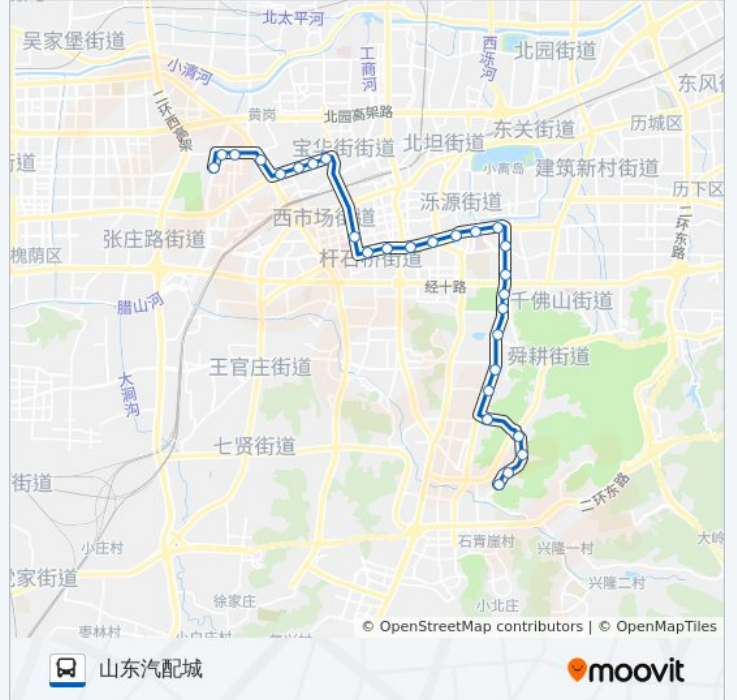

### 公交B100路的信息

方向: 山东汽配城

站点数量: 28

行车时间: 46 分

途经站点:

铁路宿舍  
堤口路西口  
交校路  
匡山小区  
匡山小区西  
山东汽配城

**方向: 舜世路土屋路**

28 站  
[查看时间表](#)

- 山东汽配城
- 匡山小区西
- 匡山小区
- 交校路
- 堤口路西口
- 铁路宿舍
- 省煤炭工业局
- 无影山
- 省立医院
- 小纬六路
- 经七纬四
- 经七纬二
- 杆石桥
- 饮虎池
- 趵突泉南门
- 泉城广场
- 泺文路文化西路
- 青年东路

**公交B100路的时间表**

往舜世路土屋路方向的时间表

星期一	06:00 - 20:30
星期二	06:00 - 20:30
星期三	06:00 - 20:30
星期四	06:00 - 20:30
星期五	06:00 - 20:30
星期六	06:00 - 20:30
星期日	06:00 - 20:30

**公交B100路的信息**

方向: 舜世路土屋路  
 站点数量: 28  
 行车时间: 46 分  
 途经站点:

千佛山西门

泉城公园

会展中心

济大东校区

舜玉小区

历阳大街西口