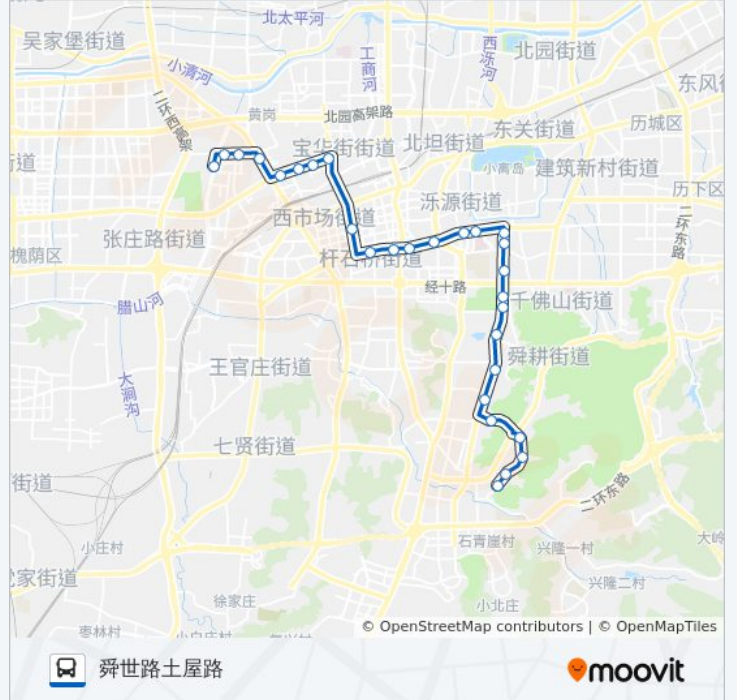

- 山东汽配城
- 匡山小区西
- 匡山小区
- 交校路
- 堤口路西口
- 铁路宿舍
- 省煤炭工业局
- 无影山
- 省立医院
- 小纬六路
- 经七纬四
- 经七纬二
- 杆石桥
- 饮虎池
- 趵突泉南门
- 泉城广场
- 泺文路文化西路
- 青年东路

**公交B100路的时间表**

往舜世路土屋路方向的时间表

星期一	06:00 - 20:30
星期二	06:00 - 20:30
星期三	06:00 - 20:30
星期四	06:00 - 20:30
星期五	06:00 - 20:30
星期六	06:00 - 20:30
星期日	06:00 - 20:30

**公交B100路的信息**

方向: 舜世路土屋路  
 站点数量: 28  
 行车时间: 46 分  
 途经站点:

千佛山西门

泉城公园

会展中心

济大东校区

舜玉小区

历阳大街西口

舜世路旅游路

欣欣嘉园

阳光舜城重华苑

舜世路土屋路

你可以在moovitapp.com下载公交B100路的PDF时间表和线路图。使用 [Moovit应用程序](#) 查询济南的实时公交、列车时刻表以及公共交通出行指南。

[关于Moovit](#) · [MaaS解决方案](#) · [城市列表](#) · [Moovit社区](#)

© 2023 Moovit - 版权所有