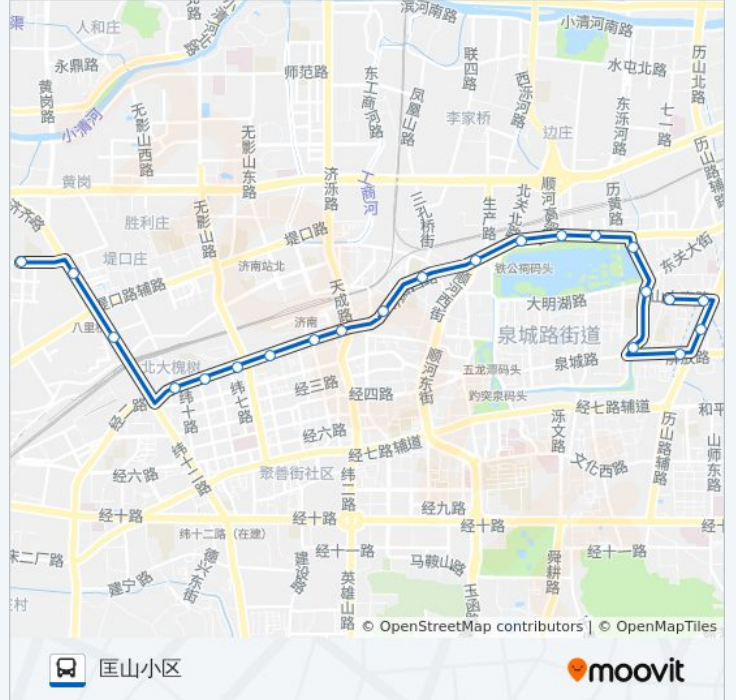

K83路

匡山小区

以网页模式查看

公交K83((匡山小区))仅有一条行车路线。工作日的服务时间为：

(1) 匡山小区: 06:05 - 21:30

使用Moovit找到公交K83路离你最近的站点，以及公交K83路下车班的到站时间。

方向: 匡山小区

22站

[查看时间表](#)

山大南路西口
东仓
解放桥北
解放桥
青龙桥北
老东门
大明湖东门
济南东站
大明湖北门
北关
河套庄
北坦大街
明湖西路茂新街
经一纬二
济南站
经一纬五
经一纬六
经一纬九
西市场
八里桥
交校路
匡山小区

公交K83路的时间表

往匡山小区方向的时间表

星期一	06:05 - 21:30
星期二	06:05 - 21:30
星期三	06:05 - 21:30
星期四	06:05 - 21:30
星期五	06:05 - 21:30
星期六	06:05 - 21:30
星期日	06:05 - 21:30

公交K83路的信息

方向: 匡山小区

站点数量: 22

行车时间: 34 分

途经站点:

你可以在moovitapp.com下载公交K83路的PDF时间表和线路图。使用[Moovit应用程序](#)查询济南的实时公交、列车时刻表以及公共交通出行指南。

[关于Moovit](#) · [MaaS解决方案](#) · [城市列表](#) · [Moovit社区](#)

© 2023 Moovit - 版权所有

查看实时到站时间