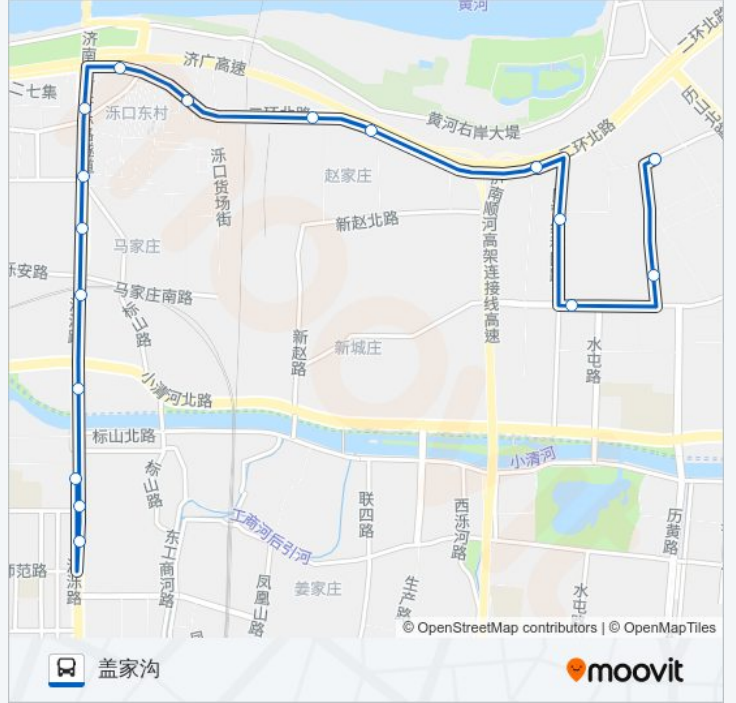

## K108路

- 动物园
- 工人新村北村
- 动物园
- 沭口服装城
- 大坝
- 公交维修公司
- 沭口南路
- 沭口
- 黄河公园
- 张家庄
- 赵家庄西
- 赵家庄
- 李家庄
- 舜馨路北段
- 南徐村
- 盖家村
- 盖家沟

### 公交K108路的时间表

往盖家沟方向的时间表

星期一	06:25 - 20:50
星期二	06:25 - 20:50
星期三	06:25 - 20:50
星期四	06:25 - 20:50
星期五	06:25 - 20:50
星期六	06:25 - 20:50
星期日	06:25 - 20:50

### 公交K108路的信息

方向: 盖家沟

站点数量: 17

行车时间: 25分

途经站点:

你可以在moovitapp.com下载公交K108路的PDF时间表和线路图。使用 [Moovit应用程序](#) 查询济南的实时公交、列车时刻表以及公共交通出行指南。

[关于Moovit](#) · [MaaS解决方案](#) · [城市列表](#) · [Moovit社区](#)

© 2024 Moovit - 保留所有权利