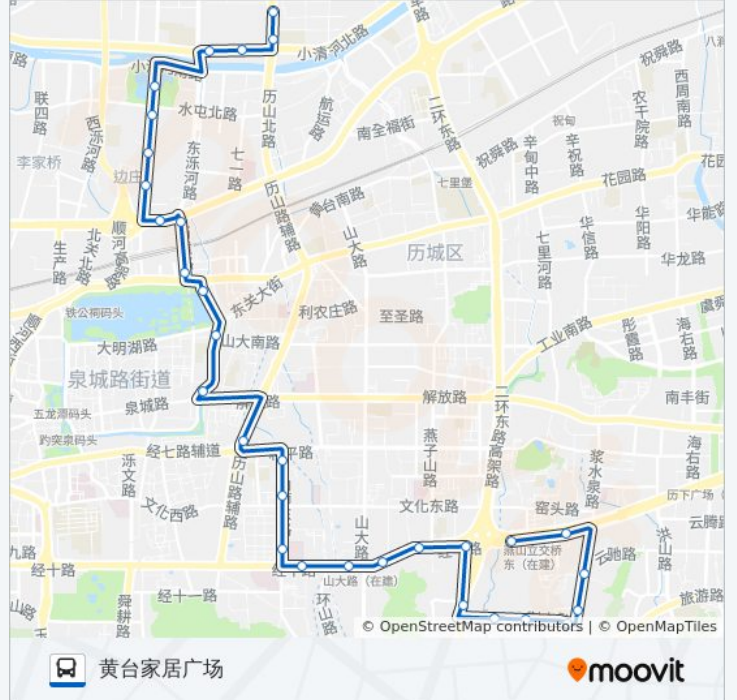

### 方向: 黄台家居广场

31 站

[查看时间表](#)

- 燕山立交桥东
- 浆水泉路
- 正大城市花园
- 地矿家园
- 地矿家园南门
- 荆山路中段
- 二环东路荆山路
- 山财大燕山校区
- 燕山立交桥西(经十路)
- 燕子山路南口
- 山大路南口
- 燕子山西路
- 科院路
- 山师东路南段
- 山师东路中段
- 山师东路北口
- 山东新闻大厦
- 青龙桥北
- 老东门
- 大明湖东门
- 济南东站
- 历黄路北口

### 公交K31路的时间表

往黄台家居广场方向的时间表

星期一	06:00 - 21:00
星期二	06:00 - 21:00
星期三	06:00 - 21:00
星期四	06:00 - 21:00
星期五	06:00 - 21:00
星期六	06:00 - 21:00
星期日	06:00 - 21:00

### 公交K31路的信息

方向: 黄台家居广场

站点数量: 31

行车时间: 44 分

途经站点:

北园大街水屯路  
阳光小区  
水屯小区  
水屯庄  
水屯路北段  
黄台家纺城  
黄台文化城  
板桥广场  
黄台家居广场

你可以在moovitapp.com下载公交K31路的PDF时间表和线路图。使用[Moovit应用程序](#)查询济南的实时公交、列车时刻表以及公共交通出行指南。

[关于Moovit](#) · [MaaS解决方案](#) · [城市列表](#) · [Moovit社区](#)

© 2023 Moovit - 版权所有