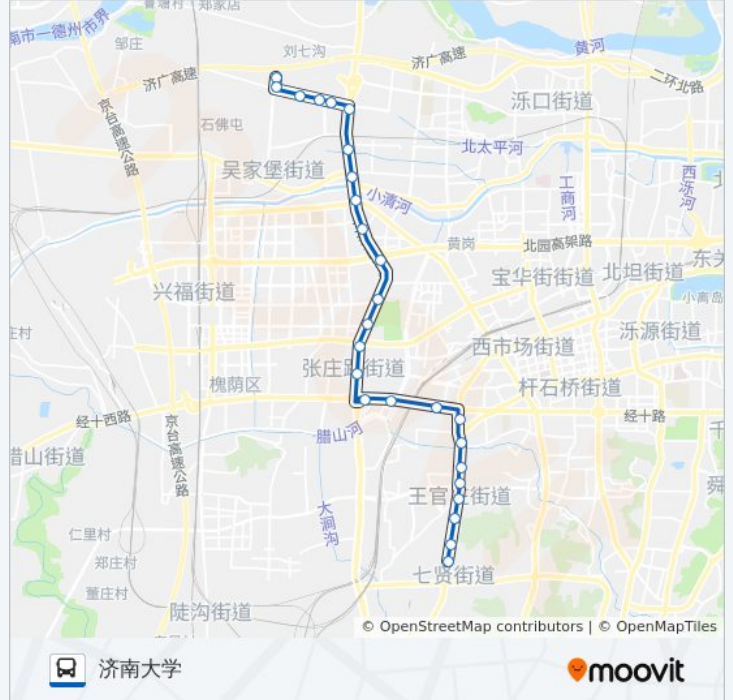

## 公交BRT-7号线的时间表

往济南大学方向的时间表

星期一	06:00 - 21:00
星期二	06:00 - 21:00
星期三	06:00 - 21:00
星期四	06:00 - 21:00
星期五	06:00 - 21:00
星期六	06:00 - 21:00
星期日	06:00 - 21:00

## 公交BRT-7号线的信息

方向: 济南大学

站点数量: 26

行车时间: 44 分

途经站点:

王官庄小区

青龙山长途客运站

后龙

### 方向: 邹庄新村

26 站

[查看时间表](#)

济南大学

后龙

青龙山长途客运站

王官庄小区

王官庄

### 公交BRT-7号线的信息

方向: 邹庄新村

站点数量: 26

行车时间: 43 分

途经站点:

二环西路栗山路

西沙小区

二环西路美里路