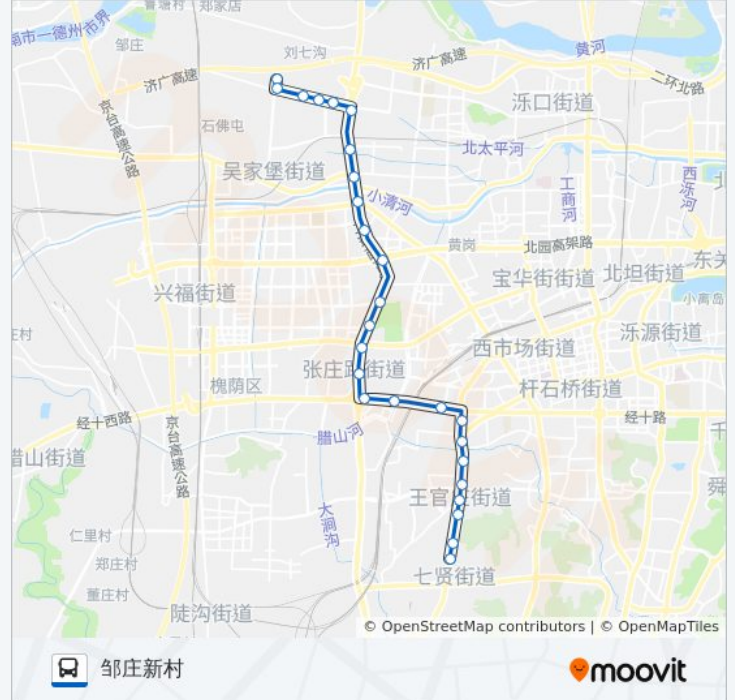

## 公交BRT-7号线的信息

方向: 济南大学

站点数量: 26

行车时间: 44 分

途经站点:

王官庄小区

青龙山长途客运站

后龙

### 公交BRT-7号线的时间表

往邹庄新村方向的时间表

星期一	06:00 - 21:00
星期二	06:00 - 21:00
星期三	06:00 - 21:00
星期四	06:00 - 21:00
星期五	06:00 - 21:00
星期六	06:00 - 21:00
星期日	06:00 - 21:00

### 公交BRT-7号线的信息

方向: 邹庄新村

站点数量: 26

行车时间: 43 分

途经站点:

二环西路栗山路

西沙小区

二环西路美里路

西沙庄北

美里路西沙中路

海那城

邹庄新村(美里西湖印象)

邹庄新村

你可以在moovitapp.com下载公交BRT-7号线的PDF时间表和线路图。使用[Moovit应用程序](#)查询济南的实时公交、列车时刻表以及公共交通出行指南。

[关于Moovit](#) · [MaaS解决方案](#) · [城市列表](#) · [Moovit社区](#)

© 2023 Moovit - 版权所有