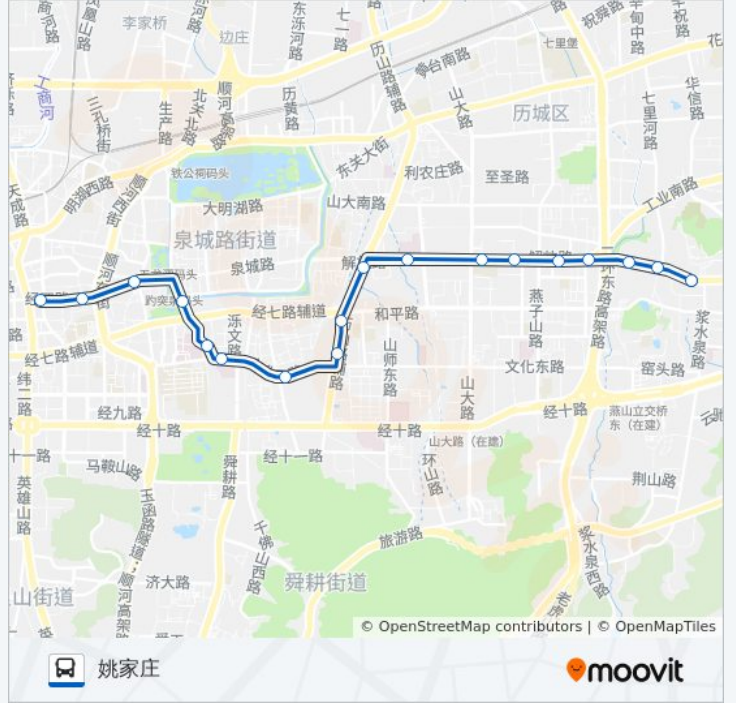

### 公交K103路的信息

方向: 大观园

站点数量: 19

行车时间: 28 分

途经站点:

## 方向: 姚家庄

18 站

[查看时间表](#)

- 大观园
- 人民商场
- 共青团路
- 趵突泉东门
- 广智院街
- 省中医
- 千佛山路北口
- 文化东路西口
- 和平路口
- 解放桥南
- 中心医院
- 山大路
- 百花剧院
- 公交集团
- 甸柳庄
- 解放东路二环东路
- 砚泉
- 姚家庄

## 公交K103路的时间表

往姚家庄方向的时间表

星期一	06:00 - 22:00
星期二	06:00 - 22:00
星期三	06:00 - 22:00
星期四	06:00 - 22:00
星期五	06:00 - 22:00
星期六	06:00 - 22:00
星期日	06:00 - 22:00

## 公交K103路的信息

方向: 姚家庄

站点数量: 18

行车时间: 27 分

途经站点:

你可以在moovitapp.com下载公交K103路的PDF时间表和线路图。使用[Moovit应用程序](#)查询济南的实时公交、列车时刻表以及公共交通出行指南。

[关于Moovit](#) · [MaaS解决方案](#) · [城市列表](#) · [Moovit社区](#)

© 2023 Moovit - 版权所有