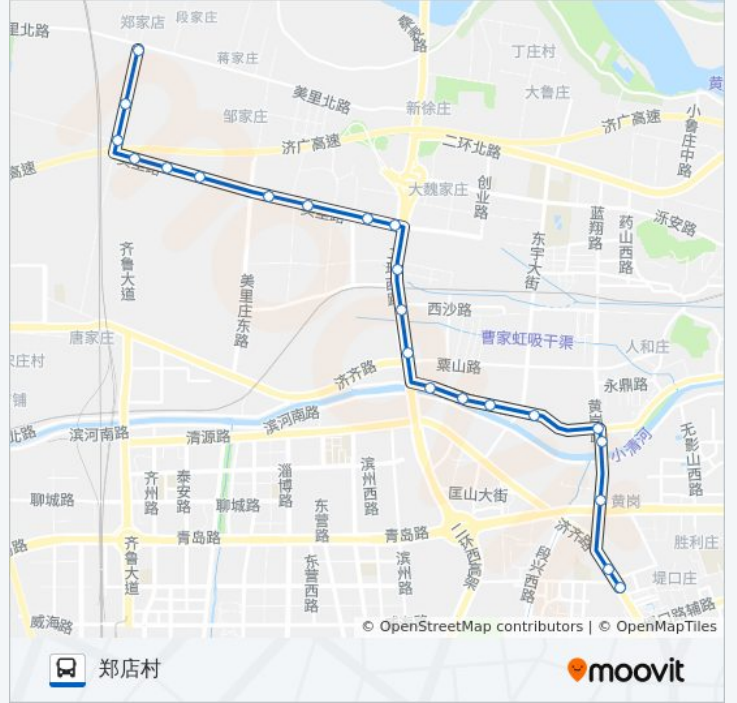

K132路

郑店村

以网页模式查看

公交K132((郑店村))仅有一条行车路线。工作日的服务时间为：

(1) 郑店村: 06:45 - 20:40

使用Moovit找到公交K132路离你最近的站点，以及公交K132路下车班的到站时间。

方向: 郑店村

22 站

[查看时间表](#)

交校路
黄岗路
黄岗路无影山中路
黄岗
黄岗工业园
东沙王路
美里新居
新沙王庄
新沙小区西区
二环西路粟山路
西沙小区
西沙王庄
美里路东口
西沙庄北
海那城
邹庄
绿岛颐年苑
美里花园
美里村(美里路)
美里湖公园
郑店村南
郑店村

公交K132路的时间表

往郑店村方向的时间表

星期一	06:45 - 20:40
星期二	06:45 - 20:40
星期三	06:45 - 20:40
星期四	06:45 - 20:40
星期五	06:45 - 20:40
星期六	06:45 - 20:40
星期日	06:45 - 20:40

公交K132路的信息

方向: 郑店村

站点数量: 22

行车时间: 33 分

途经站点:

你可以在moovitapp.com下载公交K132路的PDF时间表和线路图。使用[Moovit应用程序](#)查询济南的实时公交、列车时刻表以及公共交通出行指南。

[关于Moovit](#) · [MaaS解决方案](#) · [城市列表](#) · [Moovit社区](#)

© 2023 Moovit - 版权所有

查看实时到站时间