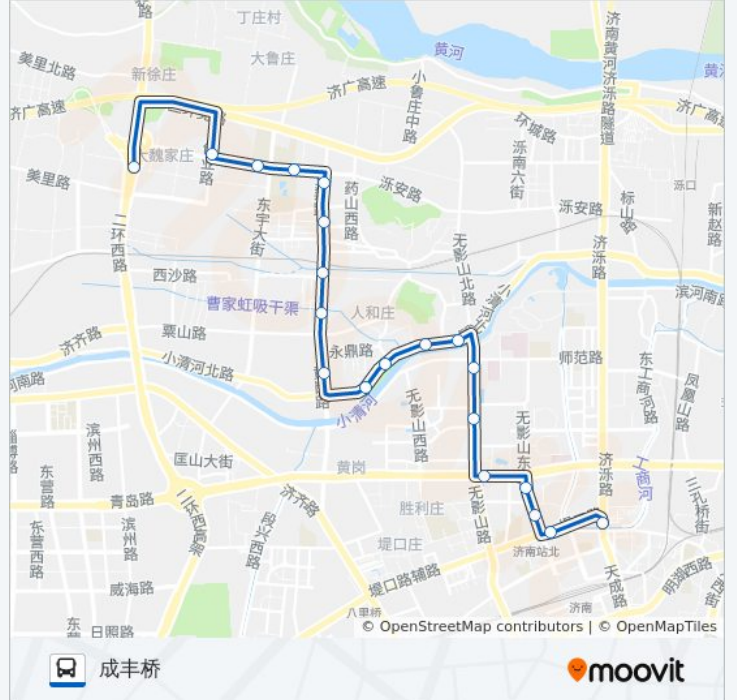

K140路

成丰桥

以网页模式查看

公交K140((成丰桥))仅有一条行车路线。工作日的服务时间为：

(1) 成丰桥: 06:00 - 20:00

使用Moovit找到公交K140路离你最近的站点，以及公交K140路下车班的到站时间。

方向: 成丰桥

20 站

[查看时间表](#)

大魏西
二十九中
蓝翔中路
蓝翔中路中段
蓝翔路北段
时代总部基地
卢庄工业园
黄岗路北口
北辛庄北
北辛庄
王炉庄
栗山拥军站
无影山北路
建材市场
省气象局
无影山路
黄屯小区
无影山东路南口
天桥区政府
成丰桥

公交K140路的时间表

往成丰桥方向的时间表

星期一	06:00 - 20:00
星期二	06:00 - 20:00
星期三	06:00 - 20:00
星期四	06:00 - 20:00
星期五	06:00 - 20:00
星期六	06:00 - 20:00
星期日	06:00 - 20:00

公交K140路的信息

方向: 成丰桥

站点数量: 20

行车时间: 31 分

途经站点:

你可以在moovitapp.com下载公交K140路的PDF时间表和线路图。使用[Moovit应用程序](#)查询济南的实时公交、列车时刻表以及公共交通出行指南。

[关于Moovit](#) · [MaaS解决方案](#) · [城市列表](#) · [Moovit社区](#)

© 2023 Moovit - 版权所有

查看实时到站时间