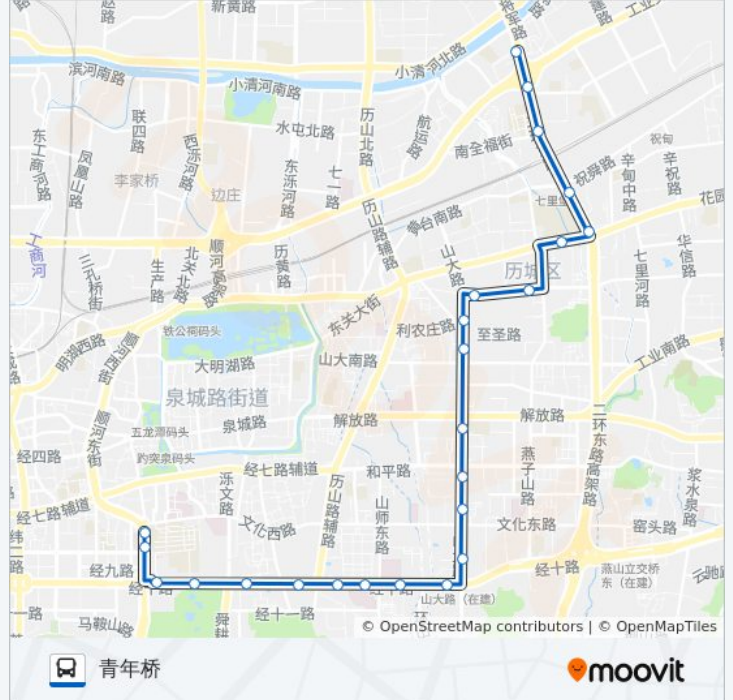

 B16

青年桥

[以网页模式查看](#)

公交B16((青年桥))仅有一条行车路线。工作日的服务时间为：

(1) 青年桥: 06:00 - 21:00

使用Moovit找到公交B16离你最近的站点，以及公交B16下车班的到站时间。

**方向: 青年桥**

24 站

## 公交B16的时间表

往青年桥方向的时间表

星期一	06:00 - 21:00
星期二	06:00 - 21:00
星期三	06:00 - 21:00
星期四	06:00 - 21:00
星期五	06:00 - 21:00
星期六	06:00 - 21:00
星期日	06:00 - 21:00

## 公交B16的信息

**方向:** 青年桥

**站点数量:** 24

**行车时间:** 36 分

**途经站点:**

青年西路

青年桥

你可以在moovitapp.com下载公交B16的PDF时间表和线路图。使用[Moovit应用程序](#)查询济南的实时公交、列车时刻表以及公共交通出行指南。