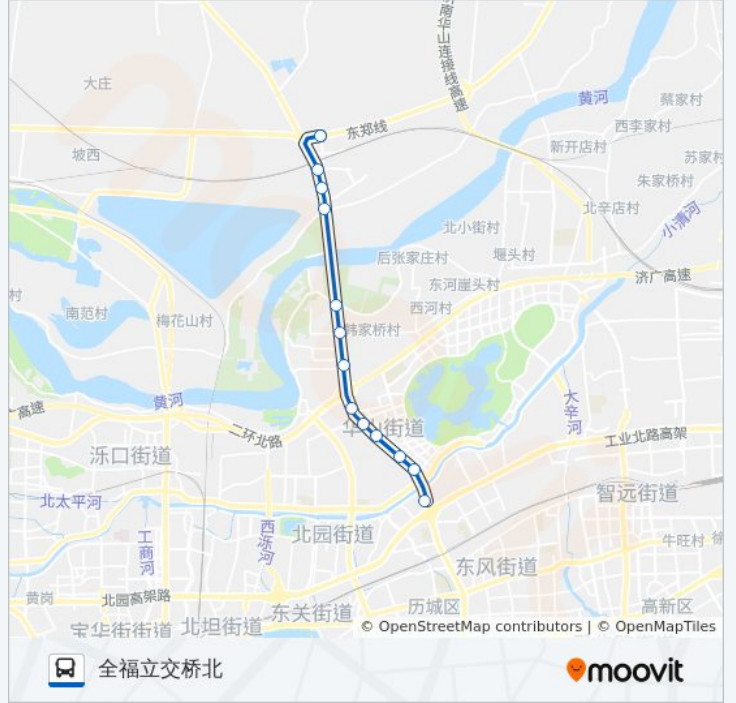

T89路

全福立交桥北

[以网页模式查看](#)

公交T89((全福立交桥北))仅有一条行车路线。工作日的服务时间为：

(1) 全福立交桥北: 05:30 - 21:00

使用Moovit找到公交T89路离你最近的站点，以及公交T89路下车车的到站时间。

方向: 全福立交桥北

13 站

[查看时间表](#)

- 大桥镇政府
- 冯塘名郡
- 大王村
- 鹊山水库
- 黄河大桥南
- 亓家
- 姬家庄
- 零点立交南
- 高墙王
- 宋刘村
- 石门
- 将军路荷花路
- 全福立交桥北

公交T89路的时间表

往全福立交桥北方向的时间表

星期一	05:30 - 21:00
星期二	05:30 - 21:00
星期三	05:30 - 21:00
星期四	05:30 - 21:00
星期五	05:30 - 21:00
星期六	05:30 - 21:00
星期日	05:30 - 21:00

公交T89路的信息

方向: 全福立交桥北

站点数量: 13

行车时间: 23 分

途经站点:

你可以在moovitapp.com下载公交T89路的PDF时间表和线路图。使用[Moovit应用程序](#)查询济南的实时公交、列车时刻表以及公共交通出行指南。

[关于Moovit](#) · [MaaS解决方案](#) · [城市列表](#) · [Moovit社区](#)

© 2023 Moovit - 版权所有

查看实时到站时间