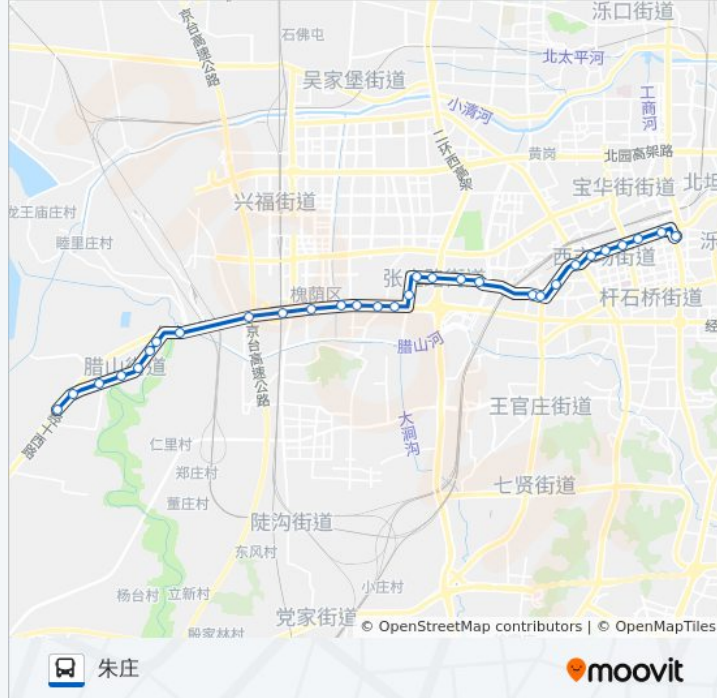

[查看时间表](#)

天桥南
济南站
经一纬五
经一纬六
经一纬九
西市场
经一纬十二
经四路西口
经六路
营市西街北口
省立医院西院南
孔村小区
经六路二环西路
桃园小区
长途汽车西站
刘庄
腊山北路
明星小区
润华集团
大金庄西
大杨庄
担山屯

公交K78路的时间表

往朱庄方向的时间表

星期一	06:00 - 21:30
星期二	06:00 - 21:30
星期三	06:00 - 21:30
星期四	06:00 - 21:30
星期五	06:00 - 21:30
星期六	06:00 - 21:30
星期日	06:00 - 21:30

公交K78路的信息

方向: 朱庄

站点数量: 30

行车时间: 46 分

途经站点:

周王庄

经十西路

河头王庄

省肿瘤医院

段店镇政府

古城

朱庄中心医院

朱庄

你可以在moovitapp.com下载公交K78路的PDF时间表和线路图。使用[Moovit应用程序](#)查询济南的实时公交、列车时刻表以及公共交通出行指南。

[关于Moovit](#) · [MaaS解决方案](#) · [城市列表](#) · [Moovit社区](#)

© 2023 Moovit - 版权所有

查看实时到站时间