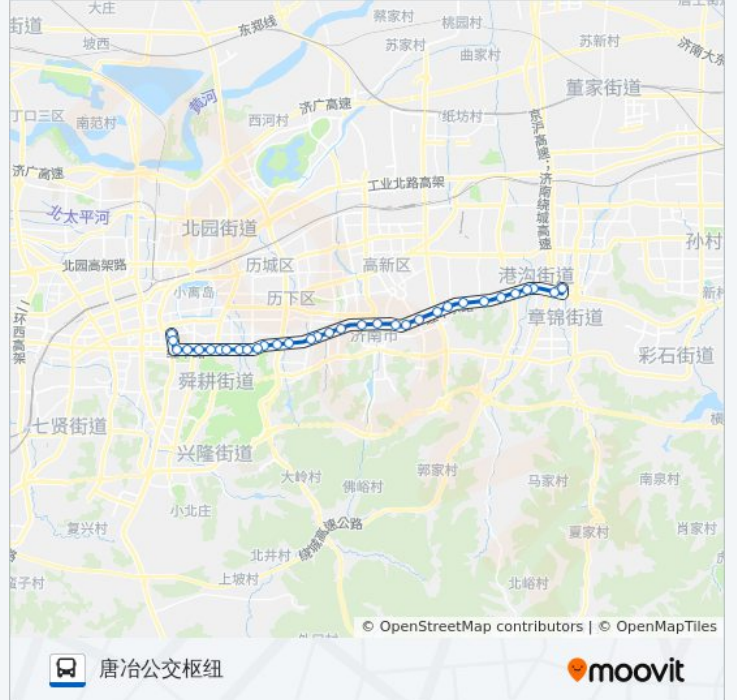

K115路

唐冶公交枢纽

以网页模式查看

公交K115((唐冶公交枢纽))仅有一条行车路线。工作日的服务时间为：

(1) 唐冶公交枢纽: 06:00 - 21:30

使用Moovit找到公交K115路离你最近的站点，以及公交K115路下车车的到站时间。

方向: 唐冶公交枢纽

33 站

[查看时间表](#)

山东剧院
青年西路
全民健身中心
泉城公园北门
舜耕路
千佛山
历山路南口
山师东路
科院路
燕子山西路
山大路南口
燕子山路南口
燕山立交桥西
燕山立交桥东
浆水泉路
华洋名苑
省博物馆
历下广场
奥体西路
省立医院东院区
草山岭西
草山岭东

公交K115路的时间表

往唐冶公交枢纽方向的时间表

| | |
|-----|---------------|
| 星期一 | 06:00 - 21:30 |
| 星期二 | 06:00 - 21:30 |
| 星期三 | 06:00 - 21:30 |
| 星期四 | 06:00 - 21:30 |
| 星期五 | 06:00 - 21:30 |
| 星期六 | 06:00 - 21:30 |
| 星期日 | 06:00 - 21:30 |

公交K115路的信息

方向: 唐冶公交枢纽

站点数量: 33

行车时间: 55 分

途经站点:

高新开发区

北胡

刘智远村南

林家庄

临港南区

田庄西

田庄东

潘庄

邢村立交桥

邢村立交桥东

唐冶公交枢纽