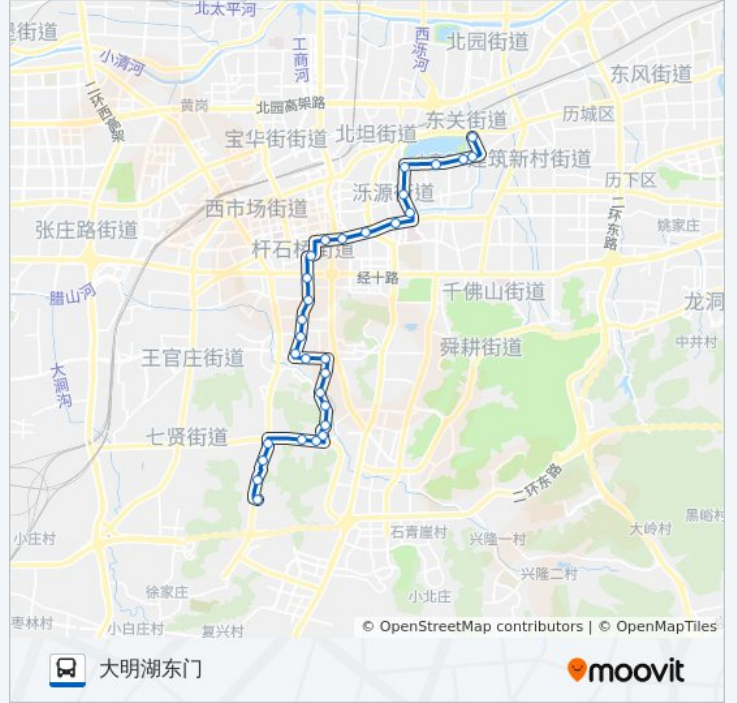

星期一	05:30 - 21:30
星期二	05:30 - 21:30
星期三	05:30 - 21:30
星期四	05:30 - 21:30
星期五	05:30 - 21:30
星期六	05:30 - 21:30
星期日	05:30 - 21:30

公交K41路的信息

方向: 大明湖东门

站点数量: 30

行车时间: 41 分

途经站点:

饮虎池
趵突泉东门
西门
大明湖西南门
大明湖
市立一院
按察司街北口
大明湖东门