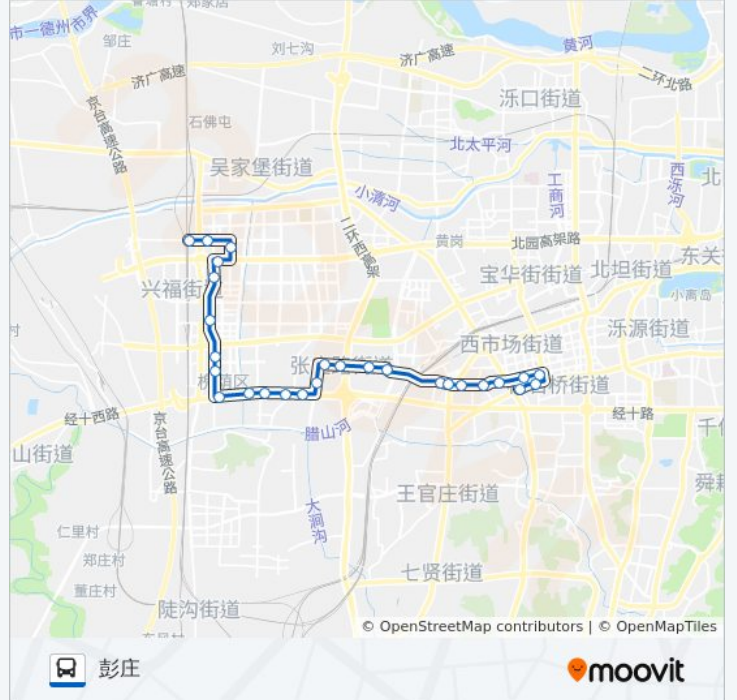

K19路

彭庄

以网页模式查看

公交K19(彭庄)仅有一条行车路线。工作日的服务时间为：

(1) 彭庄: 06:40 - 21:10

使用Moovit找到公交K19路离你最近的站点，以及公交K19路下车车的到站时间。

方向: 彭庄

27 站

[查看时间表](#)

- 经七纬十二
- 经七纬八
- 省立医院
- 经六纬九
- 经六纬十二
- 道德北街
- 营市街北口
- 经六路
- 营市西街北口
- 省立医院西院南
- 孔村小区
- 经六路二环西路
- 桃园小区
- 长途汽车西站
- 刘庄
- 腊山北路
- 明星小区
- 润华集团
- 大金庄西
- 育华中学
- 大金新苑
- 济南西站东广场

公交K19路的时间表

往彭庄方向的时间表

星期一	06:40 - 21:10
星期二	06:40 - 21:10
星期三	06:40 - 21:10
星期四	06:40 - 21:10
星期五	06:40 - 21:10
星期六	06:40 - 21:10
星期日	06:40 - 21:10

公交K19路的信息

方向: 彭庄

站点数量: 27

行车时间: 40 分

途经站点:

齐州路兴福寺路

青岛路齐州路

恒大雅苑

兴福佳苑南门

彭庄

你可以在moovitapp.com下载公交K19路的PDF时间表和线路图。使用[Moovit应用程序](#)查询济南的实时公交、列车时刻表以及公共交通出行指南。

[关于Moovit](#) · [MaaS解决方案](#) · [城市列表](#) · [Moovit社区](#)

© 2023 Moovit - 版权所有

查看实时到站时间