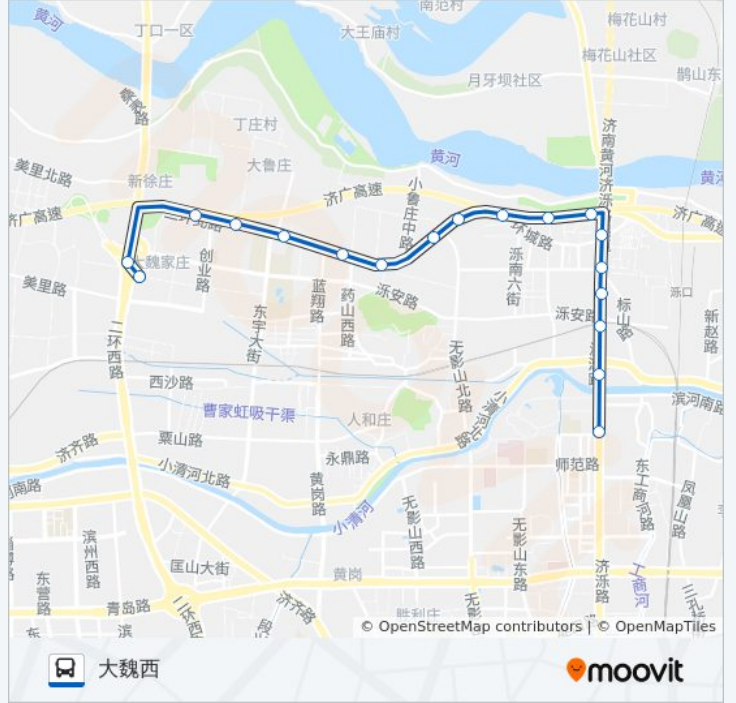

K114路

动物园

以网页模式查看

公交K114(动物园)共有2条行车路线。工作日的服务时间为：

(1) 动物园: 06:00 - 21:00(2) 大魏西: 06:00 - 21:00

使用Moovit找到公交K114路离你最近的站点，以及公交K114路下车车的到站时间。

方向: 动物园

17 站

[查看时间表](#)

大魏西
新徐
丁庄村
太平庄
天桥工业开发区
药山公园
小鲁家庄
小鲁家庄东
泺口西村
二环北路公交车场
二环北路济泺路
泺口
泺口南路
公交维修公司
大坝
泺口服装城
动物园

公交K114路的时间表

往动物园方向的时间表

星期一	06:00 - 21:00
星期二	06:00 - 21:00
星期三	06:00 - 21:00
星期四	06:00 - 21:00
星期五	06:00 - 21:00
星期六	06:00 - 21:00
星期日	06:00 - 21:00

公交K114路的信息

方向: 动物园

站点数量: 17

行车时间: 26 分

途经站点:

你可以在moovitapp.com下载公交K114路的PDF时间表和线路图。使用[Moovit应用程序](#)查询济南的实时公交、列车时刻表以及公共交通出行指南。

[关于Moovit](#) · [MaaS解决方案](#) · [城市列表](#) · [Moovit社区](#)

© 2023 Moovit - 版权所有

查看实时到站时间