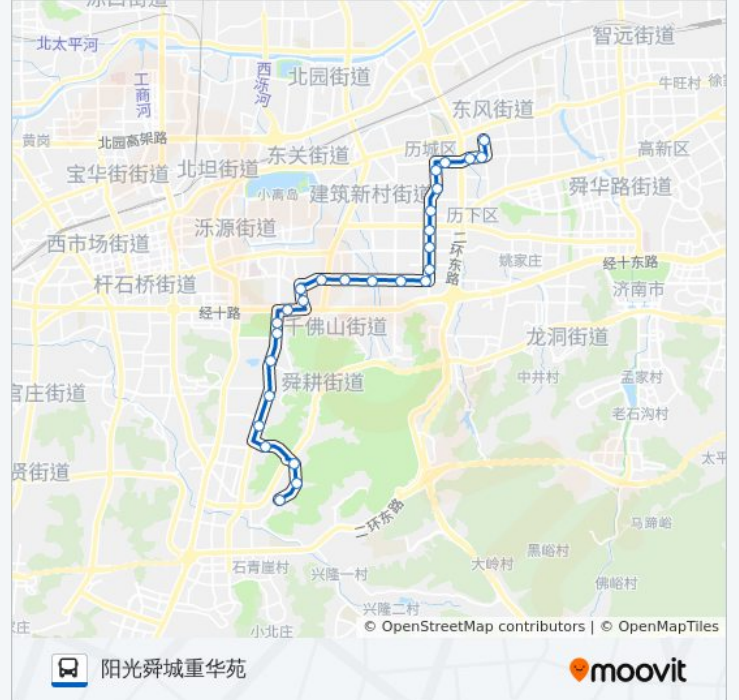

舜玉小区

历阳大街西口

舜世路旅游路

欣欣嘉园

阳光舜城重华苑

你可以在moovitapp.com下载公交K110路的PDF时间表和线路图。使用 [Moovit应用程序](#) 查询济南的实时公交、列车时刻表以及公共交通出行指南。

[关于Moovit](#) · [MaaS解决方案](#) · [城市列表](#) · [Moovit社区](#)

© 2023 Moovit - 版权所有

查看实时到站时间