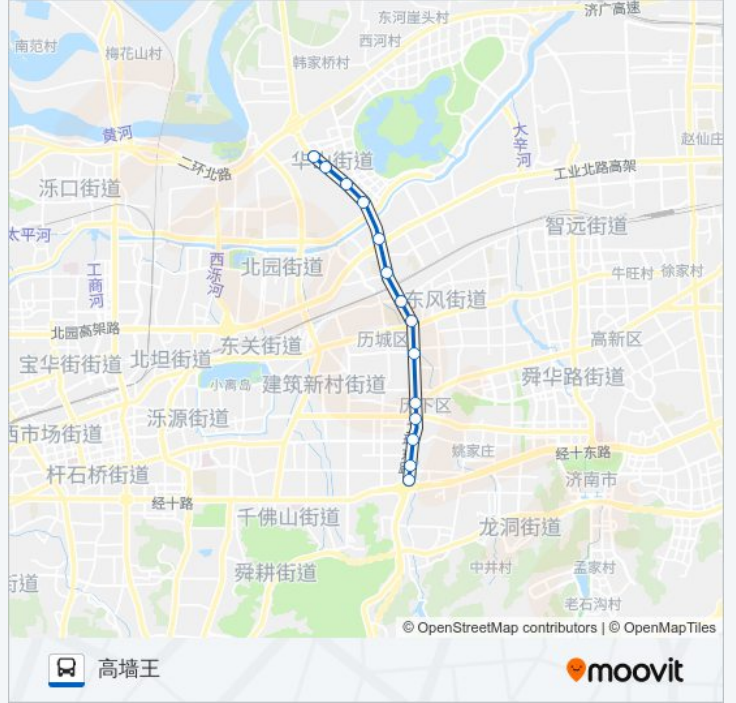

[查看时间表](#)

- 高墙王
- 宋刘村
- 石门
- 将军路荷花路
- 全福立交桥北
- 二环东路南全福街
- 鑫达小区
- 花园路中段
- 省图书馆
- 工业南路西口
- 甸柳庄
- 和平路东口
- 二环东路文化东路
- 燕山立交桥北

公交BRT-4号线的时刻表

往山东技师学院方向的时间表

星期一	05:30 - 21:30
星期二	05:30 - 21:30
星期三	05:30 - 21:30
星期四	05:30 - 21:30
星期五	05:30 - 21:30
星期六	05:30 - 21:30
星期日	05:30 - 21:30

公交BRT-4号线的信息

方向: 山东技师学院

站点数量: 14

行车时间: 24 分

途经站点:

方向: 高墙王

14 站

[查看时间表](#)

- 燕山立交桥北
- 二环东路文化东路
- 和平路东口
- 甸柳庄
- 二环东路工业南路
- 省图书馆
- 二环东路花园路
- 鑫达小区
- 南全福街二环东路
- 全福立交桥北
- 荷花路西口
- 石门
- 宋刘村
- 高墙王

公交BRT-4号线的时间表

往高墙王方向的时间表

星期一	05:30 - 21:30
星期二	05:30 - 21:30
星期三	05:30 - 21:30
星期四	05:30 - 21:30
星期五	05:30 - 21:30
星期六	05:30 - 21:30
星期日	05:30 - 21:30

公交BRT-4号线的信息

方向: 高墙王

站点数量: 14

行车时间: 24 分

途经站点:

你可以在moovitapp.com下载公交BRT-4号线的PDF时间表和线路图。使用[Moovit应用程序](#)查询济南的实时公交、列车时刻表以及公共交通出行指南。

[关于Moovit](#) · [MaaS解决方案](#) · [城市列表](#) · [Moovit社区](#)

© 2024 Moovit - 保留所有权利