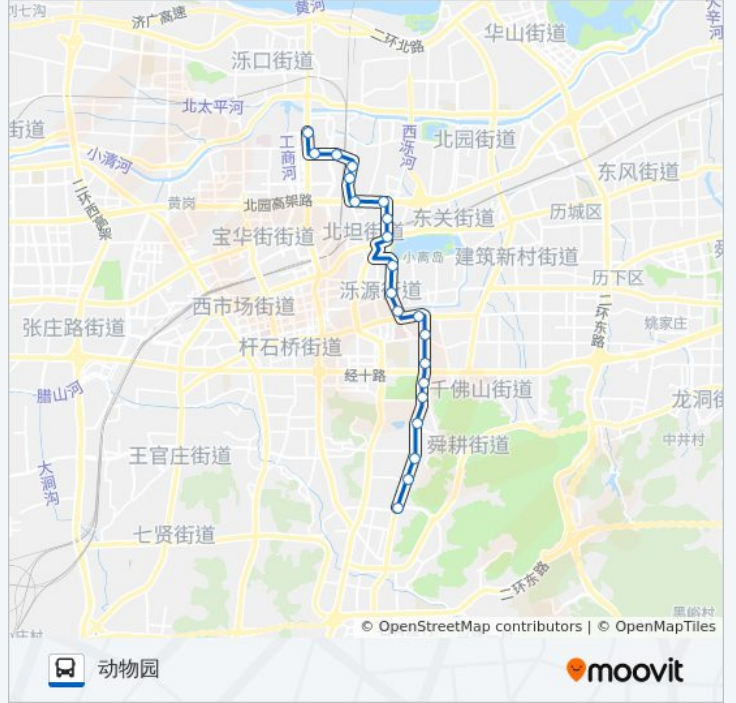

[查看时间表](#)

东八里洼  
舜玉小区  
济大东校区  
会展中心  
泉城公园  
千佛山西门  
青年东路  
泺文路文化西路  
泉城广场  
趵突泉东门  
西门  
大明湖西南门  
河套庄  
生产路  
北园大街生产路  
三孔桥  
凤凰山路  
标山南路  
凤凰山  
标山南路西口  
动物园

### 公交K66路的时间表

往动物园方向的时间表

星期一	05:30 - 22:30
星期二	05:30 - 22:30
星期三	05:30 - 22:30
星期四	05:30 - 22:30
星期五	05:30 - 22:30
星期六	05:30 - 22:30
星期日	05:30 - 22:30

### 公交K66路的信息

方向: 动物园

站点数量: 21

行车时间: 30 分

途经站点:

你可以在moovitapp.com下载公交K66路的PDF时间表和线路图。使用[Moovit应用程序](#)查询济南的实时公交、列车时刻表以及公共交通出行指南。

[关于Moovit](#) · [MaaS解决方案](#) · [城市列表](#) · [Moovit社区](#)

© 2023 Moovit - 版权所有

## 查看实时到站时间