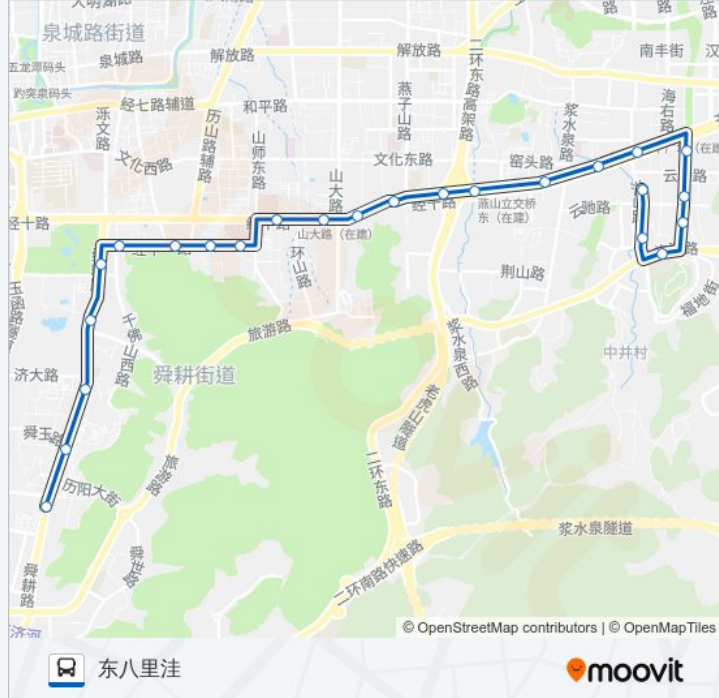

[查看时间表](#)

- 洪山路北口
- 下井庄园
- 转山西路南口
- 转山西路
- 转山西路中段
- 转山西路北口
- 省博物馆
- 华洋名苑
- 浆水泉路
- 燕山立交桥东
- 燕山立交桥西
- 燕子山路南口
- 山大路南口
- 燕子山西路
- 科院路
- 千佛山医院南门
- 千佛山东二路
- 千佛山风景区
- 千佛山西门
- 泉城公园
- 会展中心
- 济大东校区

公交K152路的时间表

往东八里洼方向的时间表

星期一	06:35 - 20:55
星期二	06:35 - 20:55
星期三	06:35 - 20:55
星期四	06:35 - 20:55
星期五	06:35 - 20:55
星期六	06:35 - 20:55
星期日	06:35 - 20:55

公交K152路的信息

方向: 东八里洼

站点数量: 24

行车时间: 36 分

途经站点:

舜玉小区

东八里洼

方向: 福地街

24 站

[查看时间表](#)

东八里洼

舜玉小区

济大东校区

会展中心

泉城公园

千佛山西门

千佛山风景区

千佛山东二路

千佛山医院南门

科院路

燕子山西路

山大路南口

燕子山路南口