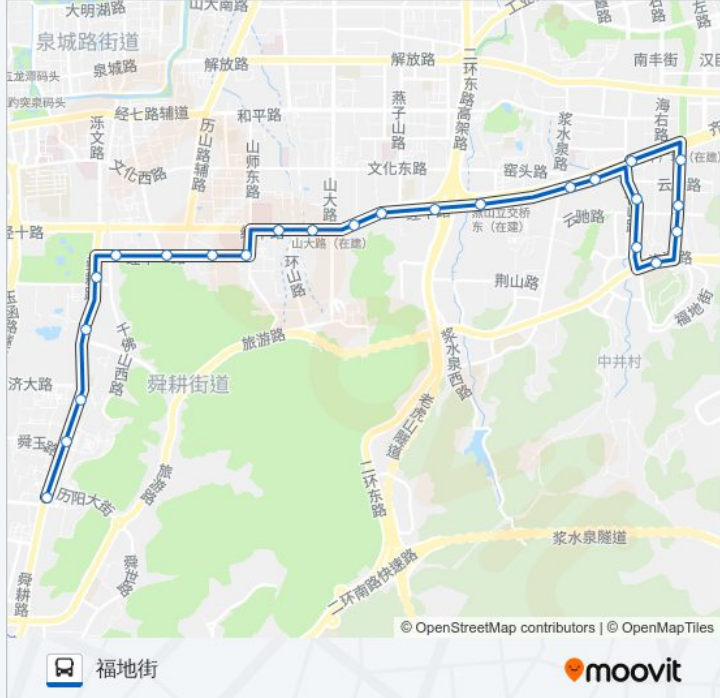

千佛山西门

千佛山风景区

千佛山东二路

千佛山医院南门

科院路

燕子山西路

山大路南口

燕子山路南口

燕山立交桥西

燕山立交桥东

浆水泉路

华洋名苑

洪山路北口

公交K152路的时间表

往福地街方向的时间表

星期一	06:00 - 20:20
星期二	06:00 - 20:20
星期三	06:00 - 20:20
星期四	06:00 - 20:20
星期五	06:00 - 20:20
星期六	06:00 - 20:20
星期日	06:00 - 20:20

公交K152路的信息

方向: 福地街

站点数量: 24

行车时间: 34 分

途经站点:

下井庄园

转山西路南口

转山西路

转山西路中段

转山西路北口

省博物馆

你可以在moovitapp.com下载公交K152路的PDF时间表和线路图。使用 [Moovit应用程序](#) 查询济南的实时公交、列车时刻表以及公共交通出行指南。

[关于Moovit](#) · [MaaS解决方案](#) · [城市列表](#) · [Moovit社区](#)

© 2024 Moovit - 保留所有权利

查看实时到站时间