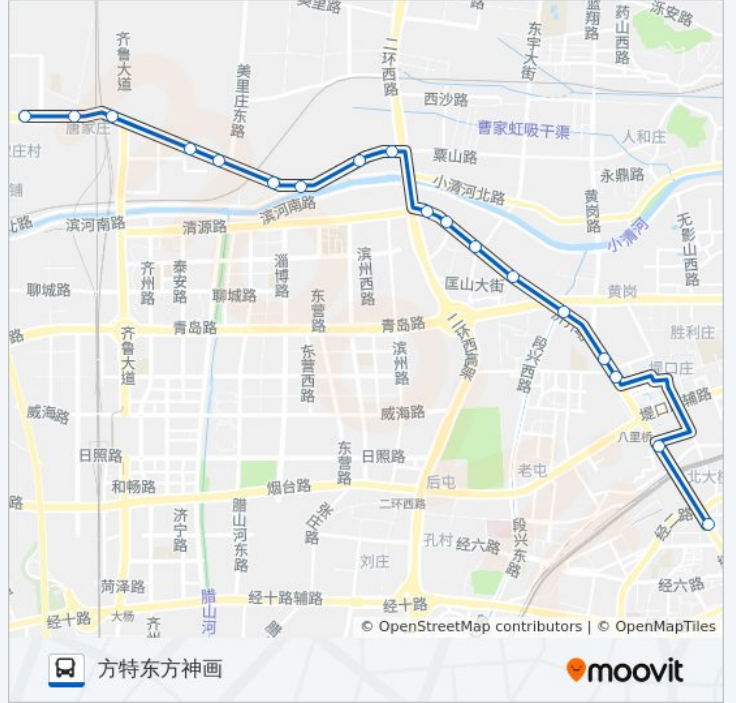

吴家堡街道办事处

吴家堡综合市场

济齐路齐鲁大道

中赵庄

方特东方神画

### 公交K77路的时间表

往方特东方神画方向的时间表

|     |               |
|-----|---------------|
| 星期一 | 06:00 - 21:40 |
| 星期二 | 06:00 - 21:40 |
| 星期三 | 06:00 - 21:40 |
| 星期四 | 06:00 - 21:40 |
| 星期五 | 06:00 - 21:40 |
| 星期六 | 06:00 - 21:40 |
| 星期日 | 06:00 - 21:40 |

### 公交K77路的信息

方向: 方特东方神画

站点数量: 18

行车时间: 31 分

途经站点:

你可以在moovitapp.com下载公交K77路的PDF时间表和线路图。使用[Moovit应用程序](#)查询济南的实时公交、列车时刻表以及公共交通出行指南。

[关于Moovit](#) · [MaaS解决方案](#) · [城市列表](#) · [Moovit社区](#)

© 2023 Moovit - 版权所有

查看实时到站时间