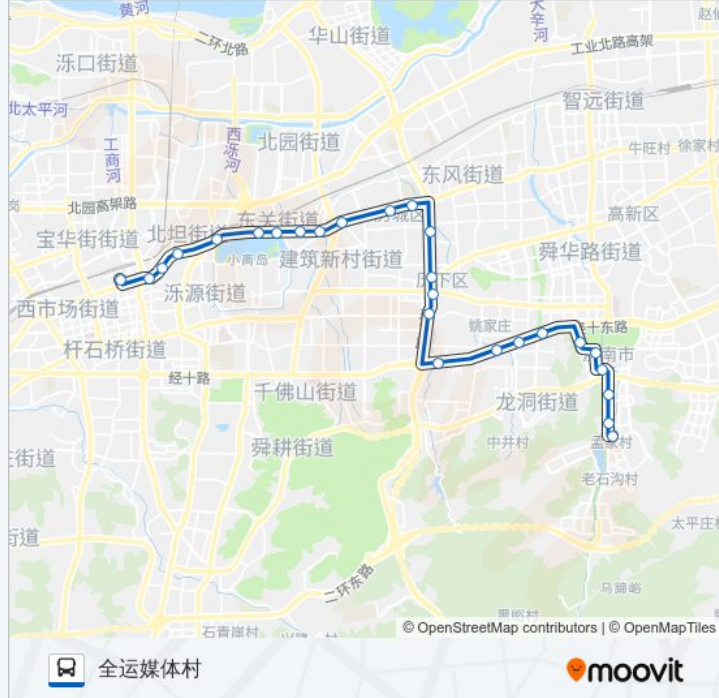

### 公交BRT-5号线的信息

方向: 全运媒体村

站点数量: 26

行车时间: 46 分

途经站点:

龙奥大厦

全运运动员村

全运媒体村

### 方向: 济南站

26 站

[查看时间表](#)

全运媒体村

全运媒体村

全运运动员村

龙奥大厦

龙奥北路

体育场西

历下广场

省博物馆

华洋名苑

燕山立交桥东

和平路东口

甸柳庄

二环东路工业南路

### 公交BRT-5号线的信息

方向: 济南站

站点数量: 26

行车时间: 45 分

途经站点:

明湖东路菜市南街

济南东站

大明湖北门