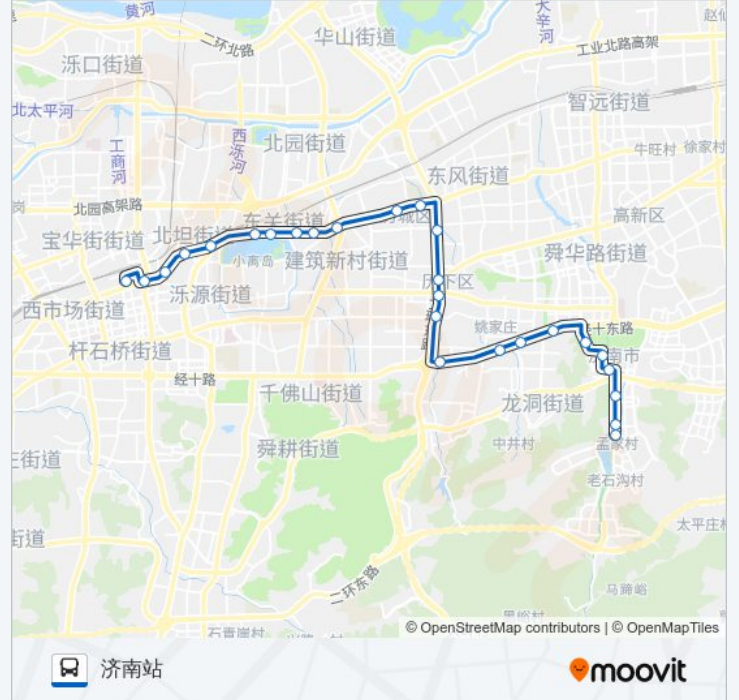

### 公交BRT-5号线的时间表

往济南站方向的时间表

星期一	06:00 - 21:00
星期二	06:00 - 21:00
星期三	06:00 - 21:00
星期四	06:00 - 21:00
星期五	06:00 - 21:00
星期六	06:00 - 21:00
星期日	06:00 - 21:00

### 公交BRT-5号线的信息

方向: 济南站

站点数量: 26

行车时间: 45 分

途经站点:

明湖东路菜市南街

济南东站

大明湖北门

河套庄

北坦大街

明湖西路茂新街

经一纬二

火车站

你可以在moovitapp.com下载公交BRT-5号线的PDF时间表和线路图。使用Moovit应用程序查询济南的实时公交、列车时刻表以及公共交通出行指南。

© 2024 Moovit - 保留所有权利