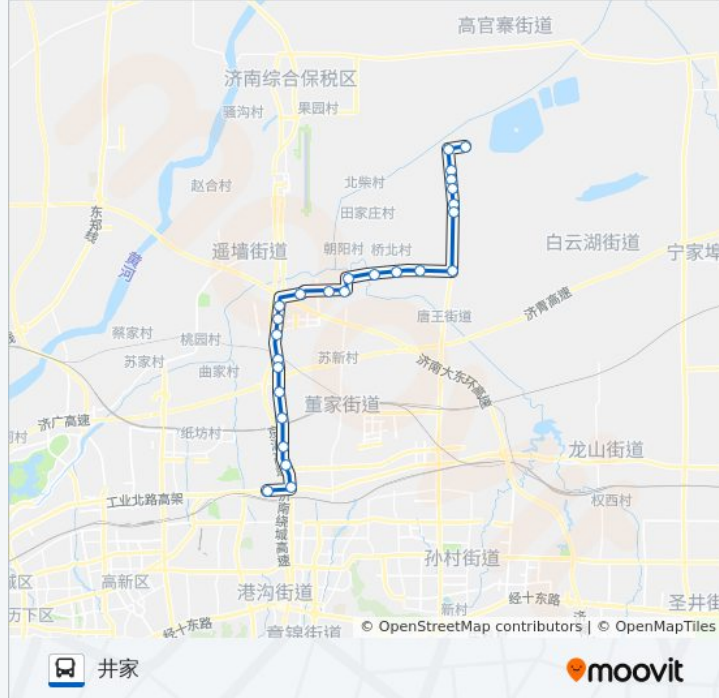

康家南

卢家

卢家北

井家

方向: 郭店立交桥西

26 站

[查看时间表](#)

井家

卢家北

卢家

康家南

娄家东

东八户

西八户

韩辛

岳家寨

桥南

张越家

大陈家

陈家岭西

鸭旺口

马家村

向阳村

机场路临港北路

临空经济区建设指挥部

公交B327路的时间表

往郭店立交桥西方向的时间表

星期一	06:30 - 14:00
星期二	06:30 - 14:00
星期三	06:30 - 14:00
星期四	06:30 - 14:00
星期五	06:30 - 14:00
星期六	06:30 - 14:00
星期日	06:30 - 14:00

公交B327路的信息

方向: 郭店立交桥西

站点数量: 26

行车时间: 47 分

途经站点: