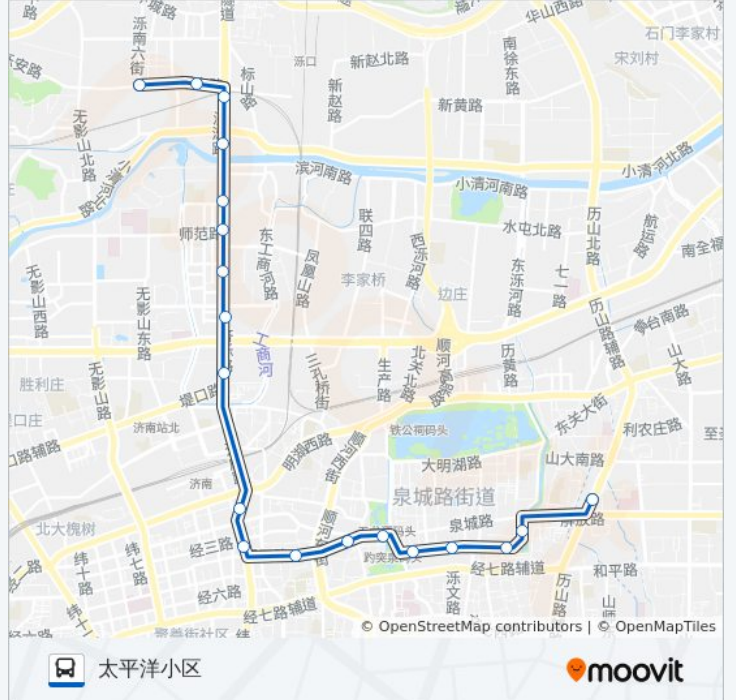

公交5(太平洋小区)共有2条行车路线。工作日的服务时间为：

(1) 太平洋小区: 05:30 - 22:20(2) 解放桥: 05:30 - 21:50

使用Moovit找到公交5路离你最近的站点，以及公交5路下车班的到站时间。

方向: 太平洋小区

19站

[查看时间表](#)

- 解放桥
- 青龙桥南
- 黑虎泉
- 泉城广场北
- 趵突泉东门
- 趵突泉北门
- 共青团路
- 人民商场
- 大观园
- 天桥南
- 长途总站南区
- 长途总站北区
- 工人新村南村
- 工人新村北村
- 动物园
- 泺口服装城
- 大坝
- 泺安路
- 太平洋小区

公交5路的时间表

往太平洋小区方向的时间表

星期一	05:30 - 22:20
星期二	05:30 - 22:20
星期三	05:30 - 22:20
星期四	05:30 - 22:20
星期五	05:30 - 22:20
星期六	05:30 - 22:20
星期日	05:30 - 22:20

公交5路的信息

方向: 太平洋小区

站点数量: 19

行车时间: 29分

途经站点:

方向: 解放桥

22 站

[查看时间表](#)

- 太平洋小区
- 泺安路
- 大坝
- 泺口服装城
- 动物园
- 工人新村北村
- 工人新村南村
- 长途总站北区
- 长途总站南区
- 成丰桥
- 站前路南口
- 大观园
- 人民商场
- 共青团路
- 趵突泉北门
- 趵突泉东门
- 泉城广场北
- 黑虎泉

公交5路的时间表

往解放桥方向的时间表

星期一	05:30 - 21:50
星期二	05:30 - 21:50
星期三	05:30 - 21:50
星期四	05:30 - 21:50
星期五	05:30 - 21:50
星期六	05:30 - 21:50
星期日	05:30 - 21:50

公交5路的信息

方向: 解放桥

站点数量: 22

行车时间: 32 分

途经站点:

青龙桥南

山大南路西口

东仓