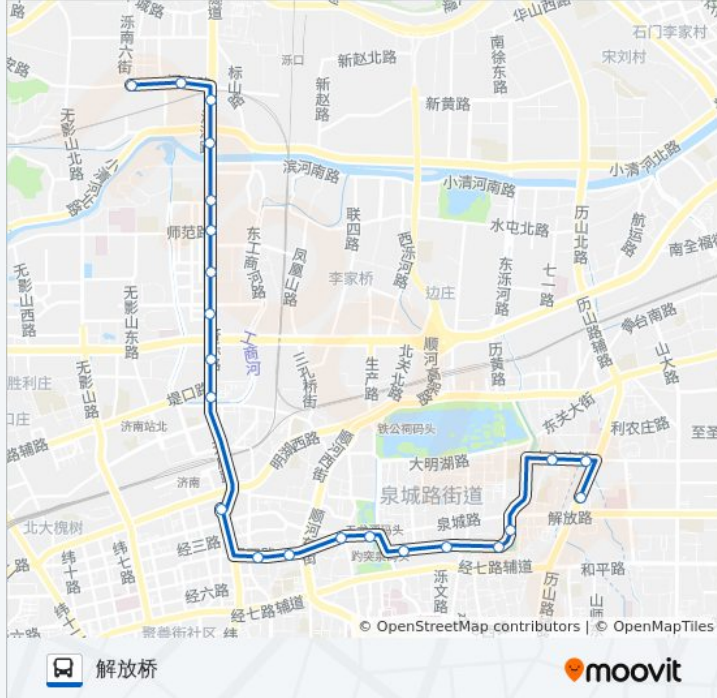

公交5路的时间表

往太平洋小区方向的时间表

星期一	05:30 - 22:20
星期二	05:30 - 22:20
星期三	05:30 - 22:20
星期四	05:30 - 22:20
星期五	05:30 - 22:20
星期六	05:30 - 22:20
星期日	05:30 - 22:20

公交5路的信息

方向: 太平洋小区

站点数量: 19

行车时间: 29分

途经站点:

方向: 解放桥

22 站

[查看时间表](#)

- 太平洋小区
- 泺安路
- 大坝
- 泺口服装城
- 动物园
- 工人新村北村
- 工人新村南村
- 长途总站北区
- 长途总站南区
- 成丰桥
- 站前路南口
- 大观园
- 人民商场
- 共青团路
- 趵突泉北门
- 趵突泉东门
- 泉城广场北
- 黑虎泉

公交5路的时间表

往解放桥方向的时间表

星期一	05:30 - 21:50
星期二	05:30 - 21:50
星期三	05:30 - 21:50
星期四	05:30 - 21:50
星期五	05:30 - 21:50
星期六	05:30 - 21:50
星期日	05:30 - 21:50

公交5路的信息

方向: 解放桥

站点数量: 22

行车时间: 32 分

途经站点:

青龙桥南

山大南路西口

东仓

大明湖东门

你可以在moovitapp.com下载公交5路的PDF时间表和线路图。使用[Moovit应用程序](#)查询济南的实时公交、列车时刻表以及公共交通出行指南。

[关于Moovit](#) · [MaaS解决方案](#) · [城市列表](#) · [Moovit社区](#)

© 2023 Moovit - 版权所有

查看实时到站时间