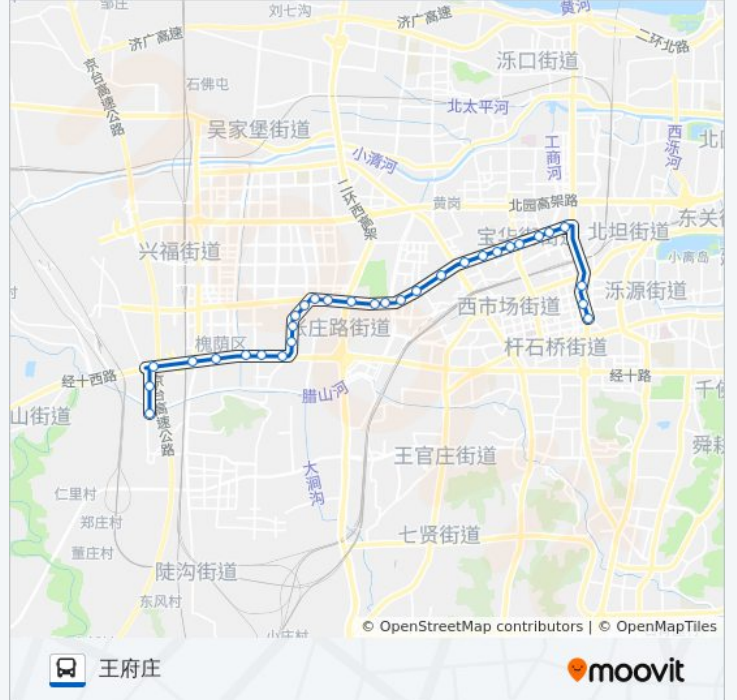

公交7(王府庄)共有2条行车路线。工作日的服务时间为：

(1) 王府庄: 05:30 - 22:10(2) 经五纬一: 05:30 - 21:30

使用Moovit找到公交7路离你最近的站点，以及公交7路下车班的到站时间。

方向: 王府庄

31 站

[查看时间表](#)

- 经五纬一
- 大观园
- 天桥南
- 堤口路东口
- 天桥区政府
- 长途客运中心
- 十一中
- 无影山
- 省煤炭工业局
- 铁路宿舍
- 堤口路西口
- 八里桥小区
- 茶叶市场
- 省立医院西院北
- 张庄路段兴西路
- 森林公园
- 张庄
- 烟台路二环西路
- 烟台路东营路
- 济南三十中学
- 鲁鹰汽修厂
- 名士花园

公交7路的时间表

往王府庄方向的时间表

星期一	05:30 - 22:10
星期二	05:30 - 22:10
星期三	05:30 - 22:10
星期四	05:30 - 22:10
星期五	05:30 - 22:10
星期六	05:30 - 22:10
星期日	05:30 - 22:10

公交7路的信息

方向: 王府庄

站点数量: 31

行车时间: 40 分

途经站点:

张庄路西口
 腊山北路
 明星小区
 润华集团
 大金庄西
 大杨庄
 担山屯
 玉清水厂
 王府庄

方向: 经五纬一

32 站
[查看时间表](#)

王府庄
 玉清水厂
 担山屯
 大杨庄
 大金庄西
 润华集团
 明星小区
 腊山北路
 张庄路西口
 名士花园
 鲁鹰汽修厂
 济南三十中学
 烟台路东营路
 烟台路二环西路
 张庄
 森林公园
 张庄路段兴西路
 省立医院西院北

公交7路的时间表

往经五纬一方向的时间表

星期一	05:30 - 21:30
星期二	05:30 - 21:30
星期三	05:30 - 21:30
星期四	05:30 - 21:30
星期五	05:30 - 21:30
星期六	05:30 - 21:30
星期日	05:30 - 21:30

公交7路的信息

方向: 经五纬一
 站点数量: 32
 行车时间: 40 分
 途经站点:

茶叶市场

八里桥小区

八里桥小区东

堤口路西口

铁路宿舍