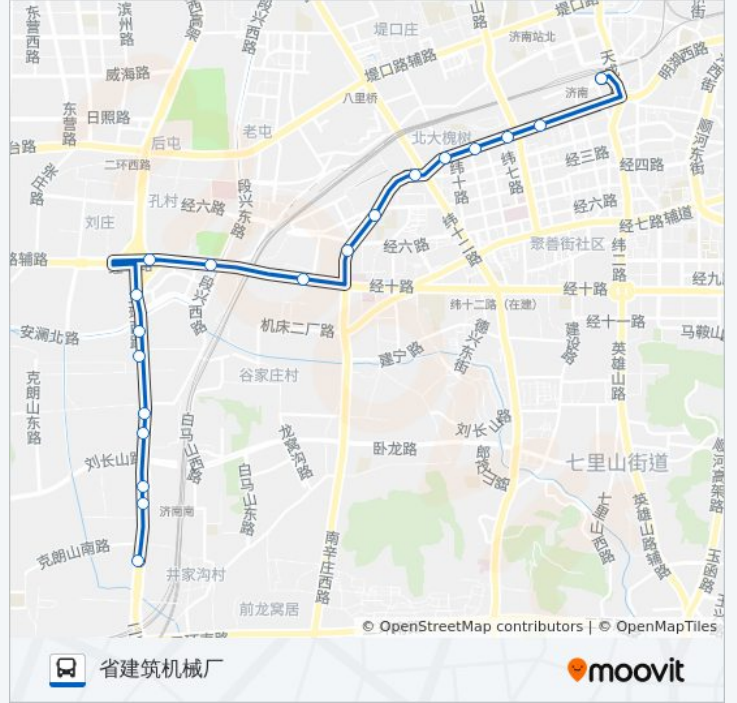

方向: 火车

站点数量: 19

行车时间: 28 分

途经站点:

## 方向: 省建筑机械厂

19 站

[查看时间表](#)

- 火车站
- 经一纬五
- 经一纬六
- 经一纬九
- 西市场
- 经一纬十二
- 经四路西口
- 经六路
- 营市西街
- 段兴西路
- 腊山立交桥
- 腊山立交桥南
- 普照园小区
- 红庙
- 二环西路腊山路
- 二环西路刘长山路
- 后魏华庄
- 前魏华庄

## 公交9路的时间表

往省建筑机械厂方向的时间表

星期一	06:00 - 21:30
星期二	06:00 - 21:30
星期三	06:00 - 21:30
星期四	06:00 - 21:30
星期五	06:00 - 21:30
星期六	06:00 - 21:30
星期日	06:00 - 21:30

## 公交9路的信息

方向: 省建筑机械厂

站点数量: 19

行车时间: 29 分

途经站点:

你可以在moovitapp.com下载公交9路的PDF时间表和线路图。使用[Moovit应用程序](#)查询济南的实时公交、列车时刻表以及公共交通出行指南。

[关于Moovit](#) · [MaaS解决方案](#) · [城市列表](#) · [Moovit社区](#)

© 2023 Moovit - 版权所有