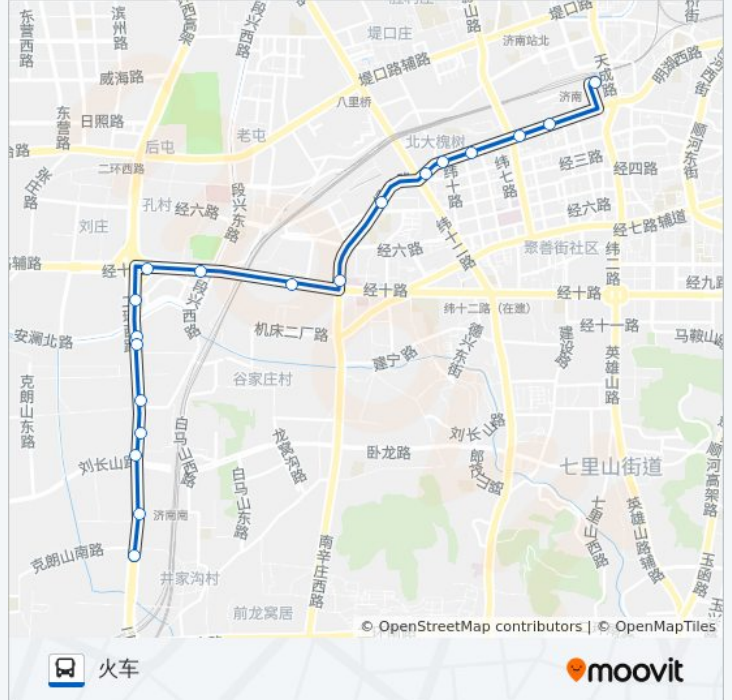

腊山立交桥南

腊山立交桥

经十路段兴西路

经十路营市西街

营市街经十街

槐树街经四路

经一纬十二

西市场

经一纬九路绿洋商城

经一纬六

经一纬五

火车站

公交9路的时间表

往火车方向的时间表

星期一	05:30 - 21:00
星期二	05:30 - 21:00
星期三	05:30 - 21:00
星期四	05:30 - 21:00
星期五	05:30 - 21:00
星期六	05:30 - 21:00
星期日	05:30 - 21:00

公交9路的信息

方向: 火车

站点数量: 19

行车时间: 28 分

途经站点: