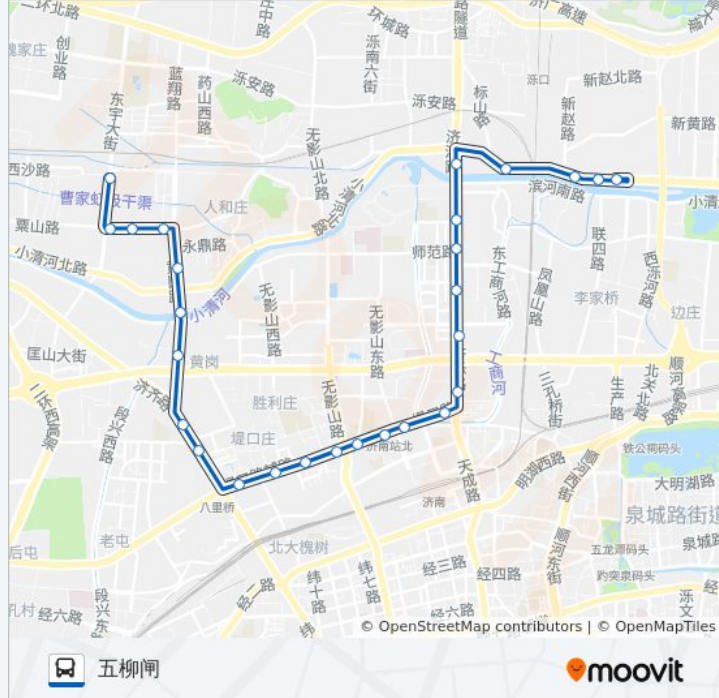

公交12路的信息

方向: 东宇花园

站点数量: 27

行车时间: 36 分

途经站点:

北辛庄北
 黄冈路北口
 东沙王庄
 东宇大街南口
 东宇花园

方向: 五柳闸

27 站
[查看时间表](#)

- 东宇花园
- 东宇大街南口
- 东沙王庄
- 黄冈路北口
- 北辛庄北
- 黄冈
- 无影山中路
- 黄冈路济齐路
- 交校路
- 堤口路西口
- 铁路宿舍
- 省煤炭工业局
- 无影山
- 十一中
- 长途客运中心
- 天桥区政府
- 堤口路东口
- 长途总站南区

公交12路的时间表

往五柳闸方向的时间表

星期一	05:20 - 21:00
星期二	05:20 - 21:00
星期三	05:20 - 21:00
星期四	05:20 - 21:00
星期五	05:20 - 21:00
星期六	05:20 - 21:00
星期日	05:20 - 21:00

公交12路的信息

方向: 五柳闸
 站点数量: 27
 行车时间: 36 分
 途经站点:

长途总站北区

工人新村南村

工人新村北村

动物园

泺口服装城

标山路

新赵路南口

新城小区

五柳闸

你可以在moovitapp.com下载公交12路的PDF时间表和线路图。使用[Moovit应用程序](#)查询济南的实时公交、列车时刻表以及公共交通出行指南。

[关于Moovit](#) · [MaaS解决方案](#) · [城市列表](#) · [Moovit社区](#)

© 2023 Moovit - 版权所有

查看实时到站时间