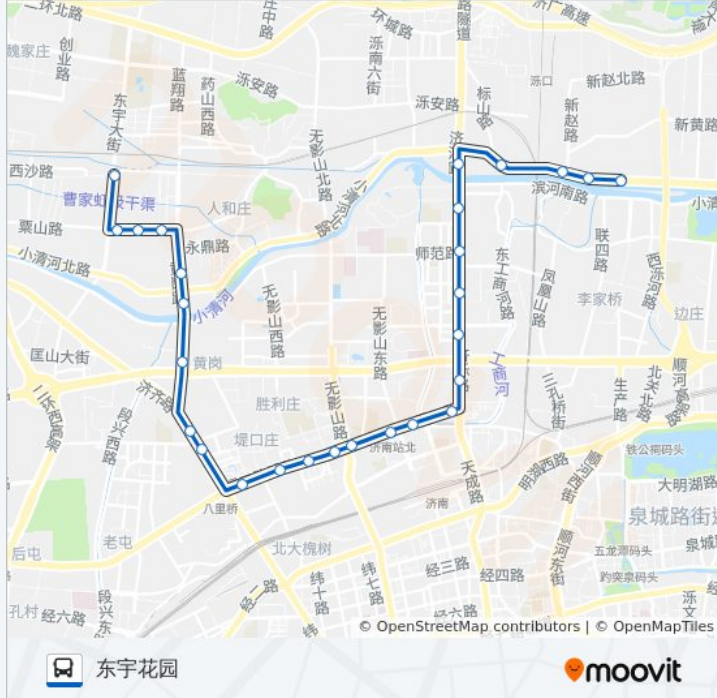

[查看时间表](#)

- 五柳闸
- 新城小区
- 新赵路南口
- 标山路
- 涿口服装城
- 动物园
- 工人新村北村
- 工人新村南村
- 长途总站北区
- 长途总站南区
- 堤口路东口
- 天桥区政府
- 长途客运中心
- 十一中
- 无影山
- 省煤炭工业局
- 铁路宿舍
- 堤口路西口
- 交校路
- 黄岗路
- 黄岗路无影山中路
- 黄岗

公交12路的时间表

往东宇花园方向的时间表

星期一	06:00 - 21:40
星期二	06:00 - 21:40
星期三	06:00 - 21:40
星期四	06:00 - 21:40
星期五	06:00 - 21:40
星期六	06:00 - 21:40
星期日	06:00 - 21:40

公交12路的信息

方向: 东宇花园

站点数量: 27

行车时间: 36 分

途经站点:

北辛庄北
 黄冈路北口
 东沙王庄
 东宇大街南口
 东宇花园

方向: 五柳闸

27 站
[查看时间表](#)

- 东宇花园
- 东宇大街南口
- 东沙王庄
- 黄冈路北口
- 北辛庄北
- 黄冈
- 无影山中路
- 黄冈路济齐路
- 交校路
- 堤口路西口
- 铁路宿舍
- 省煤炭工业局
- 无影山
- 十一中
- 长途客运中心
- 天桥区政府
- 堤口路东口
- 长途总站南区

公交12路的时间表

往五柳闸方向的时间表

星期一	05:20 - 21:00
星期二	05:20 - 21:00
星期三	05:20 - 21:00
星期四	05:20 - 21:00
星期五	05:20 - 21:00
星期六	05:20 - 21:00
星期日	05:20 - 21:00

公交12路的信息

方向: 五柳闸
 站点数量: 27
 行车时间: 36 分
 途经站点:

长途总站北区

工人新村南村

工人新村北村

动物园

泺口服装城

标山路