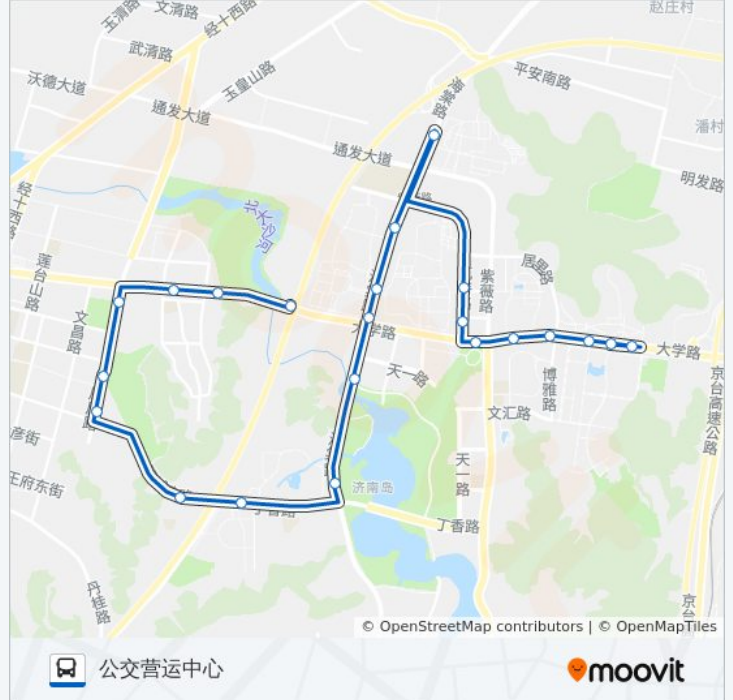

公交24((公交营运中心))共有2条行车路线。工作日的服务时间为：

(1) 公交营运中心: 07:15 - 20:45(2) 山东师范大学: 06:30 - 20:00

使用Moovit找到公交24路离你最近的站点，以及公交24路下车班的到站时间。

方向: 公交营运中心

22 站

[查看时间表](#)

山东师范大学
山东师范大学
工艺美院西门
博雅路
女子学院
大学路
蔡伦路
齐鲁工业大学东门
省劳动技术学院
齐鲁工业大学宿舍
中医药大学东门
海棠路大学路
园博园西北门
交通学院
山东管理学院
丹凤小区
凤凰路
清河街东口
凤凰路北口
八里庄
乐天小区
公交营运中心

公交24路的时间表

往公交营运中心方向的时间表

星期一	07:15 - 20:45
星期二	07:15 - 20:45
星期三	07:15 - 20:45
星期四	07:15 - 20:45
星期五	07:15 - 20:45
星期六	07:15 - 20:45
星期日	07:15 - 20:45

公交24路的信息

方向: 公交营运中心

站点数量: 22

行车时间: 38 分

途经站点:

方向: 山东师范大学

23 站

[查看时间表](#)

公交营运中心

乐天小区

八里庄

凤凰路北口

清河街东口

公交24路的信息

方向: 山东师范大学

站点数量: 23

行车时间: 47 分

途经站点:

山东艺术学院
文宗路
女子学院
博雅路
山东师范大学

你可以在moovitapp.com下载公交24路的PDF时间表和线路图。使用[Moovit应用程序](#)查询济南的实时公交、列车时刻表以及公共交通出行指南。

[关于Moovit](#) · [MaaS解决方案](#) · [城市列表](#) · [Moovit社区](#)