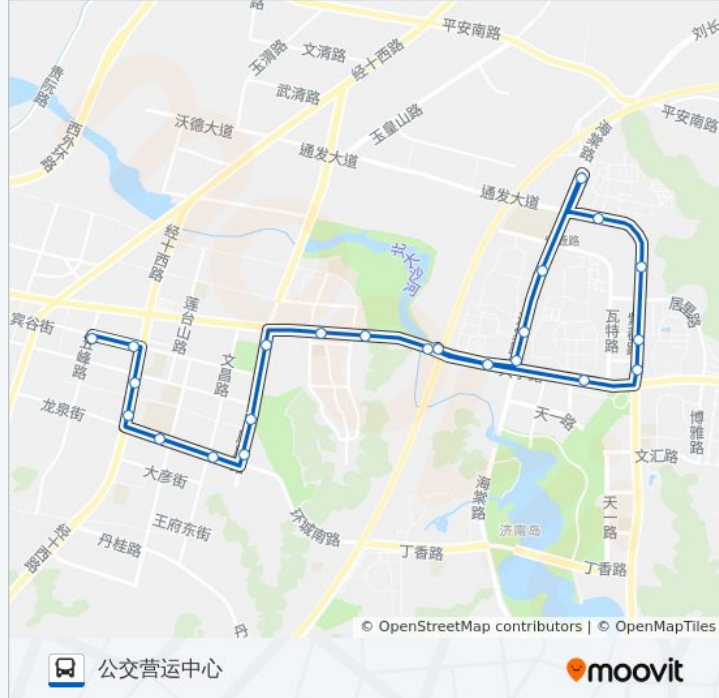

清河街东口

凤凰路北口

八里庄

乐天小区

附设站

中医药大学

齐鲁工业大学

大学路

女子学院西门

女子学院北

省劳动技术学院南门

省劳动技术学院

齐鲁工业大学宿舍

中医药大学东门

海棠路大学路

公交25路的时间表

往公交营运中心方向的时间表

星期一	07:05 - 19:35
星期二	07:05 - 19:35
星期三	07:05 - 19:35
星期四	07:05 - 19:35
星期五	07:05 - 19:35
星期六	07:05 - 19:35
星期日	07:05 - 19:35

公交25路的信息

方向: 公交营运中心

站点数量: 23

行车时间: 42 分

途经站点:

方向: 宾谷街

21 站

[查看时间表](#)

- 公交营运中心
- 海棠路大学路
- 中医药大学东门
- 齐鲁工业大学宿舍
- 省劳动技术学院南门
- 女子学院北
- 女子学院西门
- 大学路
- 齐鲁工业大学
- 中医药大学
- 乐天小区
- 八里庄
- 凤凰路北口
- 清河街东口
- 凤凰路
- 文昌路
- 长清一中
- 石麟小学

公交25路的时间表

往宾谷街方向的时间表

星期一	06:30 - 19:00
星期二	06:30 - 19:00
星期三	06:30 - 19:00
星期四	06:30 - 19:00
星期五	06:30 - 19:00
星期六	06:30 - 19:00
星期日	06:30 - 19:00