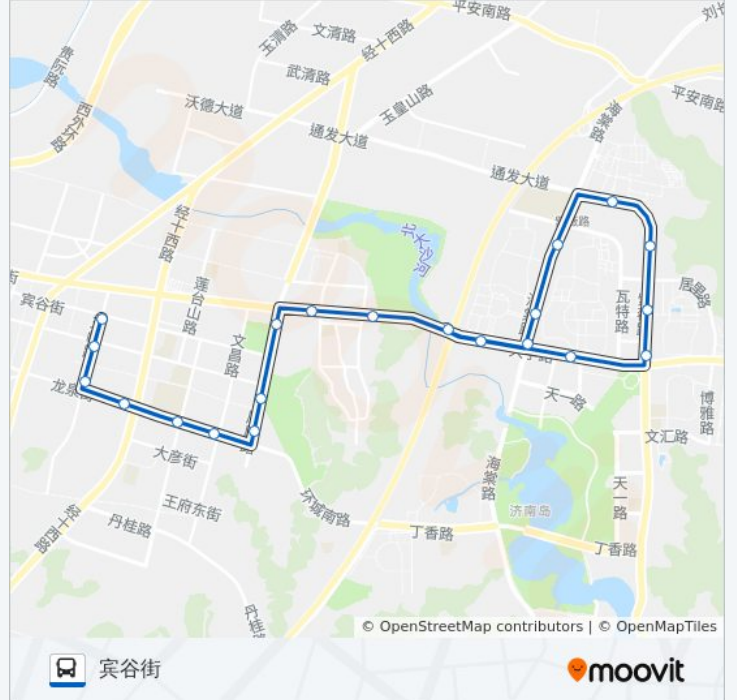

清河街东口

凤凰路北口

八里庄

乐天小区

附设站

中医药大学

齐鲁工业大学

大学路

女子学院西门

女子学院北

省劳动技术学院南门

省劳动技术学院

齐鲁工业大学宿舍

中医药大学东门

海棠路大学路

公交25路的时间表

21 站

[查看时间表](#)

- 公交营运中心
- 海棠路大学路
- 中医药大学东门
- 齐鲁工业大学宿舍
- 省劳动技术学院南门
- 女子学院北
- 女子学院西门
- 大学路
- 齐鲁工业大学
- 中医药大学
- 乐天小区
- 八里庄
- 凤凰路北口
- 清河街东口
- 凤凰路
- 文昌路
- 长清一中
- 石麟小学

公交25路的时间表

往宾谷街方向的时间表

星期一	06:30 - 19:00
星期二	06:30 - 19:00
星期三	06:30 - 19:00
星期四	06:30 - 19:00
星期五	06:30 - 19:00
星期六	06:30 - 19:00
星期日	06:30 - 19:00

公交25路的信息

方向: 宾谷街

站点数量: 21

行车时间: 39 分

途经站点:

龙泉街

清河街

宾谷街