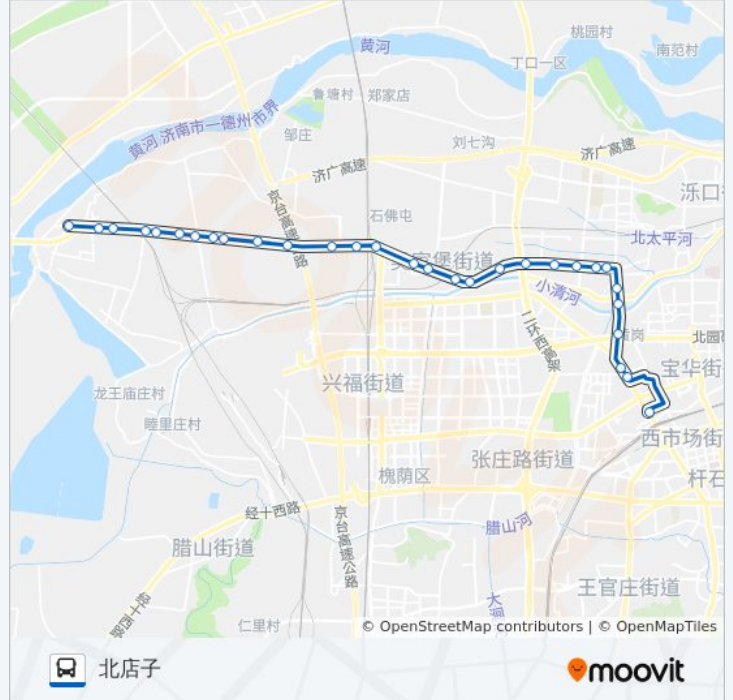

📍 26路

八里桥

以网页模式查看

公交26((八里桥))共有2条行车路线。工作日的服务时间为：

(1) 八里桥: 06:20 - 20:30(2) 北店子: 06:00 - 20:30

使用Moovit找到公交26路离你最近的站点，以及公交26路下车班的到站时间。

方向: 八里桥

30 站

**公交26路的信息**

方向: 北店子  
 站点数量: 30  
 行车时间: 50 分  
 途经站点:

方特东方神画

大高庄

刘家庄

西高庄

陈家庄

四门闸

棉张

东曹

引桥

西王家庄

曹家圈

北店子

你可以在moovitapp.com下载公交26路的PDF时间表和线路图。使用[Moovit应用程序](#)查询济南的实时公交、列车时刻表以及公共交通出行指南。

[关于Moovit](#) · [MaaS解决方案](#) · [城市列表](#) · [Moovit社区](#)

© 2023 Moovit - 版权所有