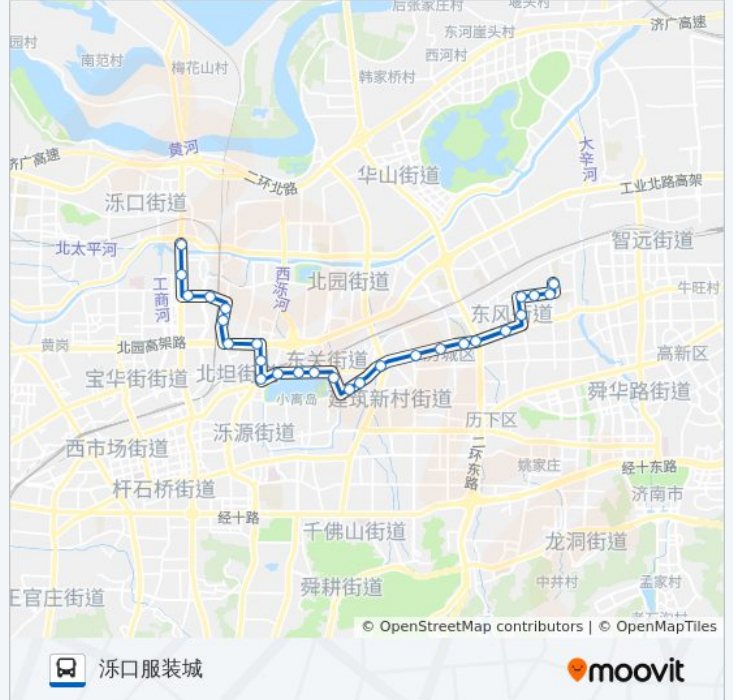

老东门

大明湖东门

济南东站

大明湖北门

北关

河套庄

公交30路的时间表

往泺口服装城方向的时间表

星期一	06:00 - 21:00
星期二	06:00 - 21:00
星期三	06:00 - 21:00
星期四	06:00 - 21:00
星期五	06:00 - 21:00
星期六	06:00 - 21:00
星期日	06:00 - 21:00

公交30路的信息

方向: 泺口服装城

站点数量: 27

行车时间: 40 分

途经站点:

生产路

北园大街生产路

三孔桥

凤凰山路

标山南路

凤凰山

标山南路西口

动物园

泺口服装城

你可以在moovitapp.com下载公交30路的PDF时间表和线路图。使用[Moovit应用程序](#)查询济南的实时公交、列车时刻表以及公共交通出行指南。

[关于Moovit](#) · [MaaS解决方案](#) · [城市列表](#) · [Moovit社区](#)

© 2023 Moovit - 版权所有

查看实时到站时间