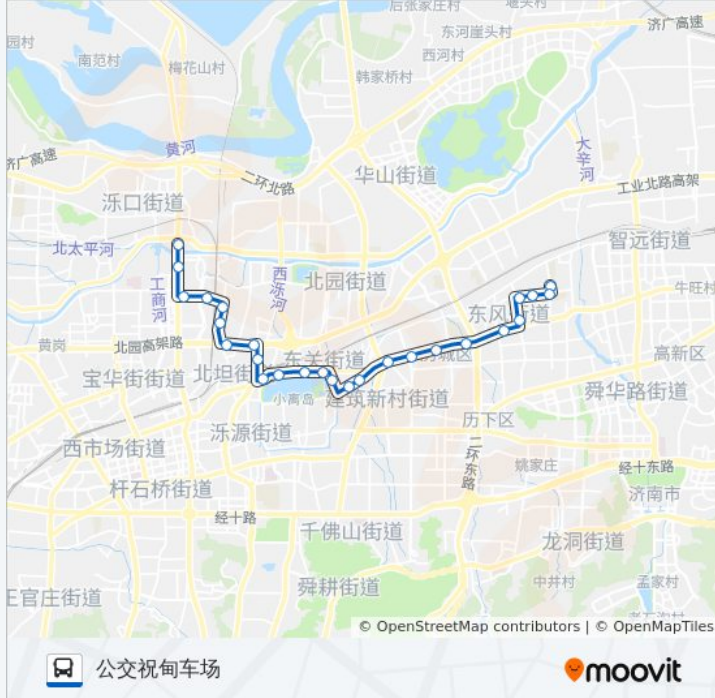

[查看时间表](#)

- 泺口服装城
- 动物园
- 标山南路西口
- 凤凰山
- 标山南路
- 凤凰山路
- 三孔桥
- 北园大街生产路
- 生产路
- 河套庄
- 北关
- 大明湖北门
- 济南东站
- 大明湖东门
- 老东门
- 东关大街
- 花园路西口
- 山大路北段
- 洪家楼西路
- 洪家楼
- 花园路七里河路
- 辛祝路南口

公交30路的时间表

往公交祝甸车场方向的时间表

星期一	06:00 - 21:40
星期二	06:00 - 21:40
星期三	06:00 - 21:40
星期四	06:00 - 21:40
星期五	06:00 - 21:40
星期六	06:00 - 21:40
星期日	06:00 - 21:40

公交30路的信息

方向: 公交祝甸车场

站点数量: 26

行车时间: 37 分

途经站点:

祝甸西

祝甸活动中心

祝甸

公交祝甸车场

方向: 泺口服装城

27 站

[查看时间表](#)

公交祝甸车场

祝甸

祝甸活动中心

祝甸西

老东门

大明湖东门

济南东站

大明湖北门

北关

河套庄

公交30路的时间表

往泺口服装城方向的时间表