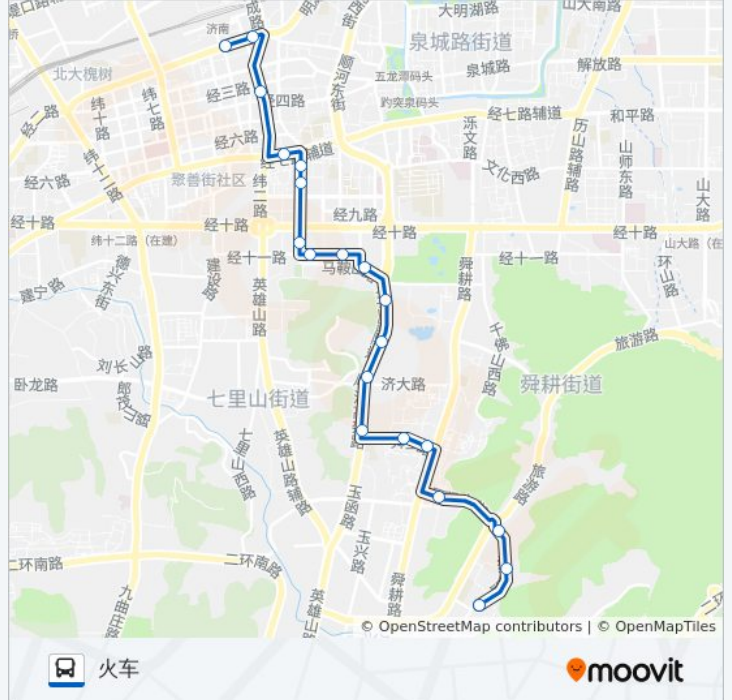

### 公交34路的时间表

往火车方向的时间表

星期一	05:30 - 21:30
星期二	05:30 - 21:30
星期三	05:30 - 21:30
星期四	05:30 - 21:30
星期五	05:30 - 21:30
星期六	05:30 - 21:30
星期日	05:30 - 21:30

### 公交34路的信息

方向: 火车

站点数量: 20

行车时间: 27 分

途经站点:

## 方向: 阳光舜城重华苑

18 站

[查看时间表](#)

济南站  
 经二纬三  
 经四纬一  
 经七纬一  
 省委  
 英雄山北  
 新世界商城  
 英雄山文化市场  
 马鞍山路  
 省委二宿舍  
 济大路  
 张安  
 舜玉路  
 舜玉小区  
 历阳大街西口  
 舜世路旅游路  
 欣欣嘉园  
 阳光舜城重华苑