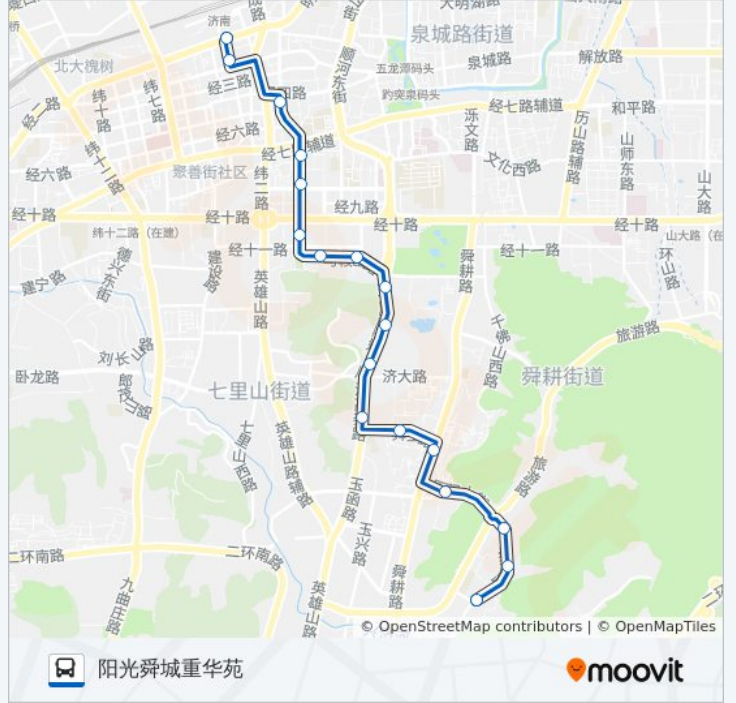

### 公交34路的信息

方向: 火车

站点数量: 20

行车时间: 27 分

途经站点:

## 方向: 阳光舜城重华苑

18 站

[查看时间表](#)

济南站  
 经二纬三  
 经四纬一  
 经七纬一  
 省委  
 英雄山北  
 新世界商城  
 英雄山文化市场  
 马鞍山路  
 省委二宿舍  
 济大路  
 张安  
 舜玉路  
 舜玉小区  
 历阳大街西口  
 舜世路旅游路  
 欣欣嘉园  
 阳光舜城重华苑

## 公交34路的时间表

往阳光舜城重华苑方向的时间表

星期一	06:00 - 22:00
星期二	06:00 - 22:00
星期三	06:00 - 22:00
星期四	06:00 - 22:00
星期五	06:00 - 22:00
星期六	06:00 - 22:00
星期日	06:00 - 22:00

## 公交34路的信息

方向: 阳光舜城重华苑

站点数量: 18

行车时间: 27 分

途经站点:

你可以在moovitapp.com下载公交34路的PDF时间表和线路图。使用[Moovit应用程序](#)查询济南的实时公交、列车时刻表以及公共交通出行指南。

[关于Moovit](#) · [MaaS解决方案](#) · [城市列表](#) · [Moovit社区](#)

© 2023 Moovit - 版权所有