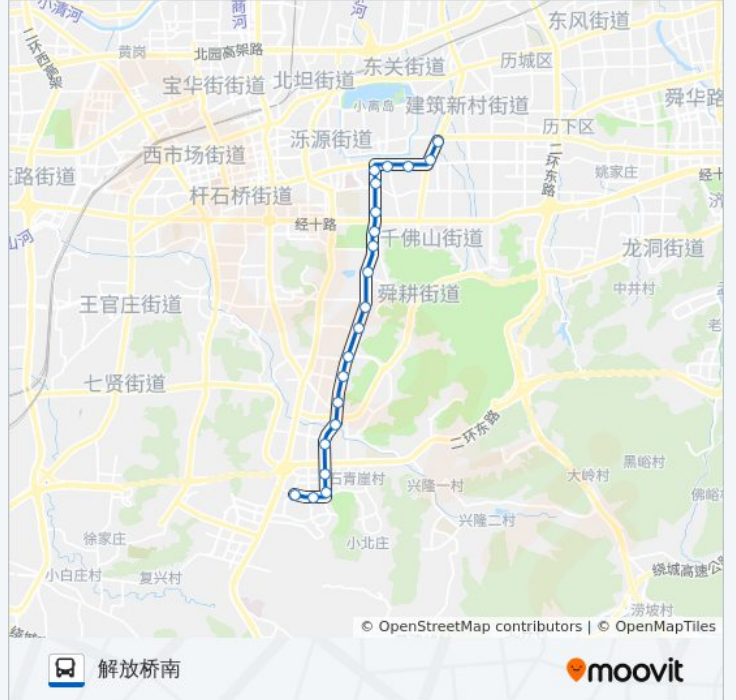

公交39(解放桥南)共有2条行车路线。工作日的服务时间为：

(1) 解放桥南: 05:50 - 22:00(2) 领秀城西门: 06:00 - 22:30

使用Moovit找到公交39路离你最近的站点，以及公交39路下车车的到站时间。

方向: 解放桥南

21 站

[查看时间表](#)

- 领秀城西门
- 领秀城中央公园
- 领秀城D街区
- 领秀城北门
- 舜耕路南口
- 万寿路东口
- 玉函小区南路东口
- 玉函小区北路东口
- 东八里洼
- 舜玉小区
- 济大东校区
- 会展中心
- 泉城公园
- 千佛山西门
- 青年东路
- 泺文路文化西路
- 泉城广场
- 银座商城
- 黑虎泉南
- 山东新闻大厦
- 解放桥南

公交39路的时间表

往解放桥南方向的时间表

星期一	05:50 - 22:00
星期二	05:50 - 22:00
星期三	05:50 - 22:00
星期四	05:50 - 22:00
星期五	05:50 - 22:00
星期六	05:50 - 22:00
星期日	05:50 - 22:00

公交39路的信息

方向: 解放桥南

站点数量: 21

行车时间: 31 分

途经站点:

方向: 领秀城西门

21 站

[查看时间表](#)

- 解放桥南
- 山东新闻大厦
- 黑虎泉南
- 银座商城
- 泉城广场
- 泺文路文化西路
- 青年东路
- 千佛山西门
- 泉城公园
- 会展中心
- 济大东校区
- 舜玉小区
- 东八里洼
- 玉函小区北路东口
- 玉函小区南路东口
- 万寿路东口
- 舜耕路南口
- 领秀城北门

公交39路的时间表

往领秀城西门方向的时间表

星期一	06:00 - 22:30
星期二	06:00 - 22:30
星期三	06:00 - 22:30
星期四	06:00 - 22:30
星期五	06:00 - 22:30
星期六	06:00 - 22:30
星期日	06:00 - 22:30

公交39路的信息

方向: 领秀城西门

站点数量: 21

行车时间: 30 分

途经站点:

领秀城D街区

领秀城中央公园

领秀城西门