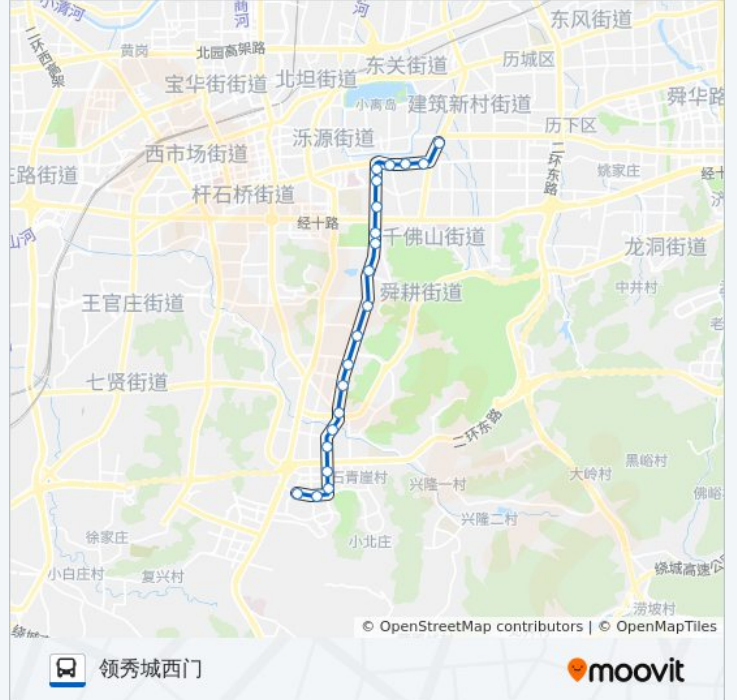

方向: 领秀城西门

21 站

[查看时间表](#)

- 解放桥南
- 山东新闻大厦
- 黑虎泉南
- 银座商城
- 泉城广场
- 泺文路文化西路
- 青年东路
- 千佛山西门
- 泉城公园
- 会展中心
- 济大东校区
- 舜玉小区
- 东八里洼
- 玉函小区北路东口
- 玉函小区南路东口
- 万寿路东口
- 舜耕路南口
- 领秀城北门

公交39路的时间表

往领秀城西门方向的时间表

星期一	06:00 - 22:30
星期二	06:00 - 22:30
星期三	06:00 - 22:30
星期四	06:00 - 22:30
星期五	06:00 - 22:30
星期六	06:00 - 22:30
星期日	06:00 - 22:30

公交39路的信息

方向: 领秀城西门

站点数量: 21

行车时间: 30 分

途经站点:

领秀城D街区

领秀城中央公园

领秀城西门