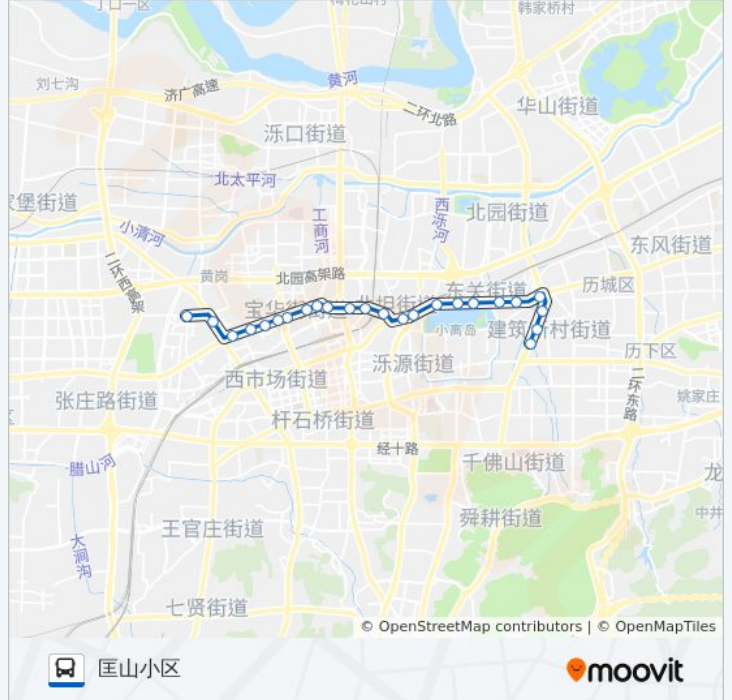

公交45路的信息

方向: 匡山小区

站点数量: 24

行车时间: 30分

途经站点:

交校路

匡山小区

### 方向: 解放桥北

23 站

[查看时间表](#)

匡山小区

交校路

堤口路西口

铁路宿舍

省煤炭工业局

### 公交45路的时间表

往解放桥北方向的时间表

星期一	05:30 - 21:30
星期二	05:30 - 21:30
星期三	05:30 - 21:30
星期四	05:30 - 21:30
星期五	05:30 - 21:30
星期六	05:30 - 21:30
星期日	05:30 - 21:30

### 公交45路的信息

方向: 解放桥北

站点数量: 23

行车时间: 29 分

途经站点:

菜市南街  
长盛小区  
省胸科医院  
东仓  
解放桥北

你可以在moovitapp.com下载公交45路的PDF时间表和线路图。使用[Moovit应用程序](#)查询济南的实时公交、列车时刻表以及公共交通出行指南。

[关于Moovit](#) · [MaaS解决方案](#) · [城市列表](#) · [Moovit社区](#)