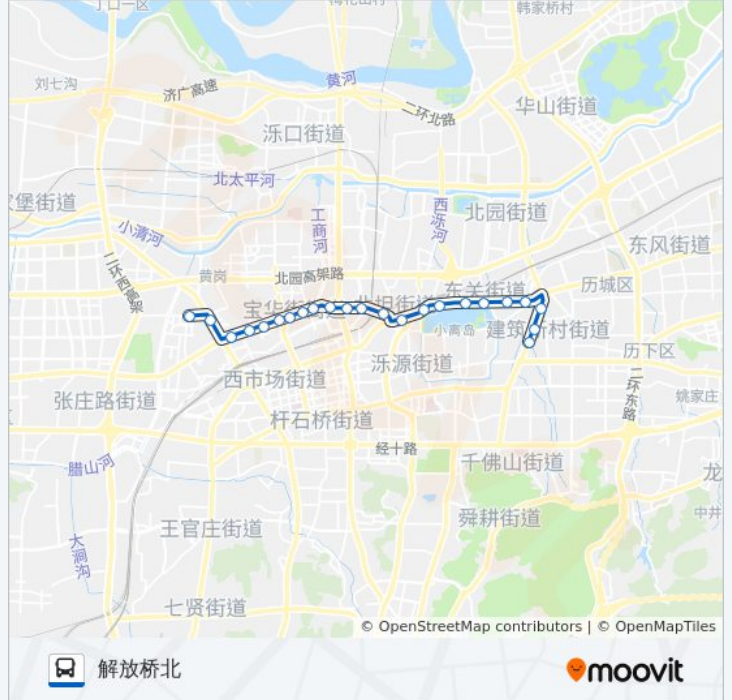

### 公交45路的时间表

往解放桥北方向的时间表

星期一	05:30 - 21:30
星期二	05:30 - 21:30
星期三	05:30 - 21:30
星期四	05:30 - 21:30
星期五	05:30 - 21:30
星期六	05:30 - 21:30
星期日	05:30 - 21:30

### 公交45路的信息

方向: 解放桥北

站点数量: 23

行车时间: 29 分

途经站点:

菜市南街  
长盛小区  
省胸科医院  
东仓  
解放桥北

你可以在moovitapp.com下载公交45路的PDF时间表和线路图。使用[Moovit应用程序](#)查询济南的实时公交、列车时刻表以及公共交通出行指南。

[关于Moovit](#) · [MaaS解决方案](#) · [城市列表](#) · [Moovit社区](#)

© 2023 Moovit - 版权所有