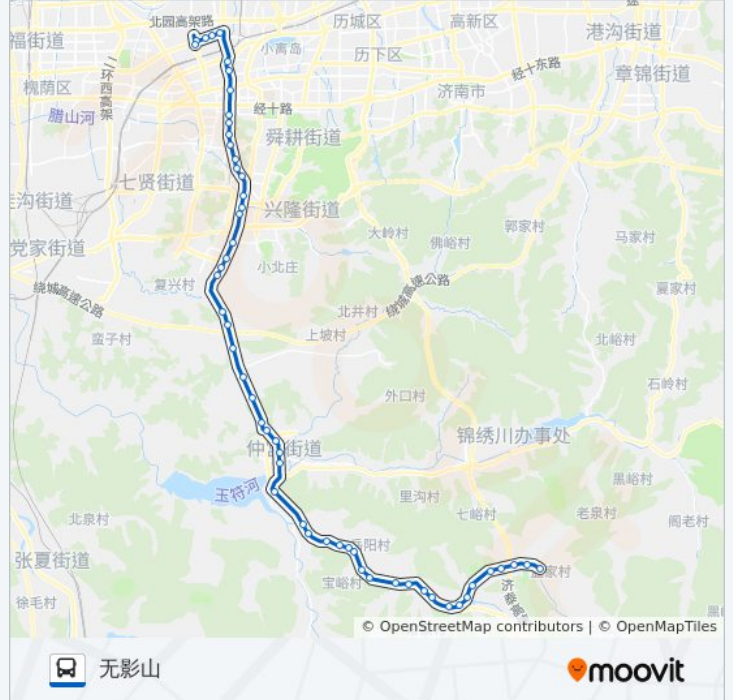

七里山南村

六里山南路

二七新村

英雄山

八一立交桥南

经七纬二

大观园

天桥南

堤口路东口

天桥区政府

长途客运中心

十一中

无影山

方向: 李家塘

56 站

[查看时间表](#)

无影山
十一中
长途客运中心
天桥区政府
堤口路东口
天桥南
大观园
经七纬二
八一立交桥南
英雄山
二七新村
六里山南路
七里山南村
四季花园
七里山路
重汽技术中心
东方红桥
十六里河街道办事处
二环南路
车管所检测站
分水岭
分水岭南
南康
大涧沟
大涧沟南
西仙村
上店子
二仙村
仲宫刘家峪
终军广场

公交67路的时间表

往李家塘方向的时间表

星期一	06:00 - 19:00
星期二	06:00 - 19:00
星期三	06:00 - 19:00
星期四	06:00 - 19:00
星期五	06:00 - 19:00
星期六	06:00 - 19:00
星期日	06:00 - 19:00

公交67路的信息

方向: 李家塘

站点数量: 56

行车时间: 103 分

途经站点:

仲宫北
仲宫龙山路
宏福路
金宫山庄
并渡口村西北
并渡口村
门牙西
大门牙村
门牙村
小门牙村
岳阳村
突泉村
突泉村南
西坡村
东坡村
红旗村
历城三职专
柳埠大桥
柳埠西
柳埠东
四季村
四门塔
凸凹村
拐把湾
大会村
李家塘

你可以在moovitapp.com下载公交67路的PDF时间表和线路图。使用[Moovit应用程序](#)查询济南的实时公交、列车时刻表以及公共交通出行指南。