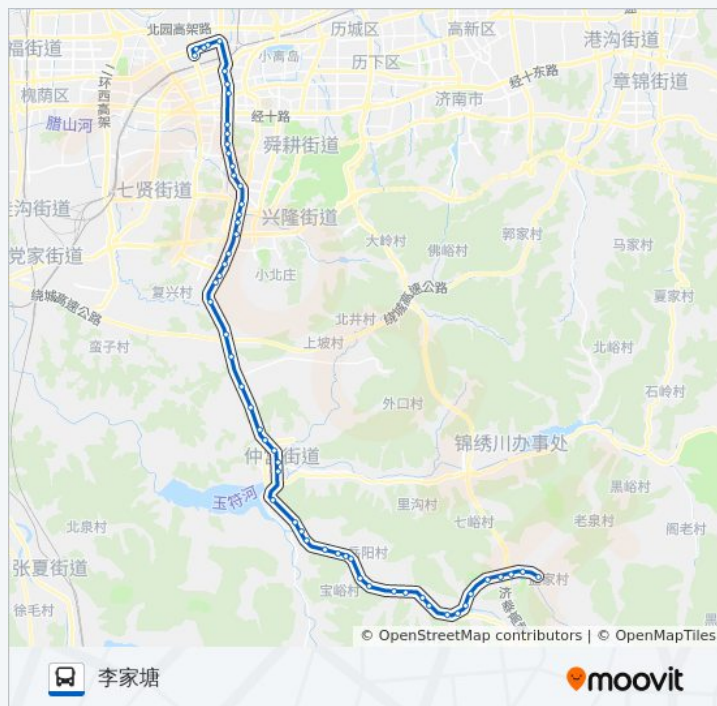

堤口路东口

天桥区政府

长途客运中心

十一中

无影山

方向: 李家塘

56 站

[查看时间表](#)

无影山
十一中
长途客运中心
天桥区政府
堤口路东口
天桥南
大观园
经七纬二
八一立交桥南
英雄山
二七新村
六里山南路
七里山南村
四季花园
七里山路
重汽技术中心
东方红桥
十六里河街道办事处
二环南路
车管所检测站
分水岭
分水岭南
南康
大涧沟
大涧沟南
西仙村
上店子
二仙村
仲宫刘家峪
终军广场

公交67路的时间表

往李家塘方向的时间表

星期一	06:00 - 19:00
星期二	06:00 - 19:00
星期三	06:00 - 19:00
星期四	06:00 - 19:00
星期五	06:00 - 19:00
星期六	06:00 - 19:00
星期日	06:00 - 19:00

公交67路的信息

方向: 李家塘

站点数量: 56

行车时间: 103 分

途经站点:

仲宫北
仲宫龙山路
宏福路
金宫山庄
并渡口村西北
并渡口村
门牙西
大门牙村
门牙村
小门牙村
岳阳村
突泉村
突泉村南
西坡村
东坡村
红旗村
历城三职专
柳埠大桥
柳埠西
柳埠东
四季村
四门塔
凸凹村
拐把湾
大会村
李家塘

你可以在moovitapp.com下载公交67路的PDF时间表和线路图。使用[Moovit应用程序](#)查询济南的实时公交、列车时刻表以及公共交通出行指南。