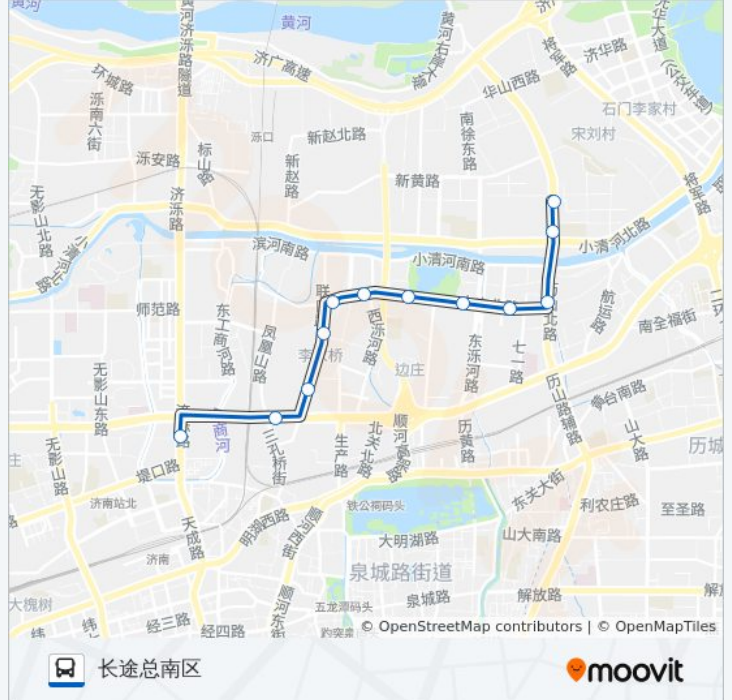

[查看时间表](#)

黄台家居广场

板桥广场

板桥庄

水屯北路东段

水屯北路

水园新区

西泺河路

联四路

清联花园

联四路南段

三孔桥

长途总站南区

公交69路的时间表

往长途总南区方向的时间表

星期一	06:00 - 20:30
星期二	06:00 - 20:30
星期三	06:00 - 20:30
星期四	06:00 - 20:30
星期五	06:00 - 20:30
星期六	06:00 - 20:30
星期日	06:00 - 20:30

公交69路的信息

方向: 长途总南区

站点数量: 12

行车时间: 19 分

途经站点:

方向: 黄台家居广场

13 站

[查看时间表](#)

公交69路的信息

方向: 黄台家居广场

站点数量: 13

行车时间: 19 分

途经站点:

你可以在moovitapp.com下载公交69路的PDF时间表和线路图。使用[Moovit应用程序](#)查询济南的实时公交、列车时刻表以及公共交通出行指南。

[关于Moovit](#) · [MaaS解决方案](#) · [城市列表](#) · [Moovit社区](#)

© 2023 Moovit - 版权所有