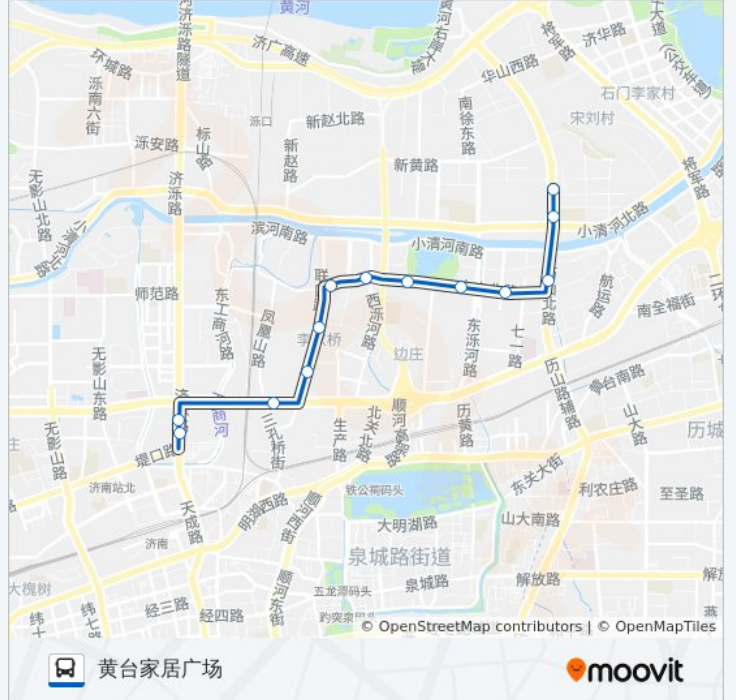

[查看时间表](#)

黄台家居广场

板桥广场

板桥庄

水屯北路东段

水屯北路

水园新区

西泺河路

公交69路的信息

方向: 长途总南区

站点数量: 12

行车时间: 19 分

途经站点:

方向: 黄台家居广场

13 站

[查看时间表](#)

- 长途总站南区
- 长途总站南区
- 三孔桥
- 联四路南段
- 清联花园
- 联四路
- 西泺河路
- 水园新区
- 水屯北路
- 水屯北路东段
- 板桥庄
- 板桥广场
- 黄台家居广场

公交69路的时间表

往黄台家居广场方向的时间表

星期一	06:30 - 21:00
星期二	06:30 - 21:00
星期三	06:30 - 21:00
星期四	06:30 - 21:00
星期五	06:30 - 21:00
星期六	06:30 - 21:00
星期日	06:30 - 21:00

公交69路的信息

方向: 黄台家居广场

站点数量: 13

行车时间: 19 分

途经站点:

你可以在moovitapp.com下载公交69路的PDF时间表和线路图。使用[Moovit应用程序](#)查询济南的实时公交、列车时刻表以及公共交通出行指南。

[关于Moovit](#) · [MaaS解决方案](#) · [城市列表](#) · [Moovit社区](#)

© 2023 Moovit - 版权所有